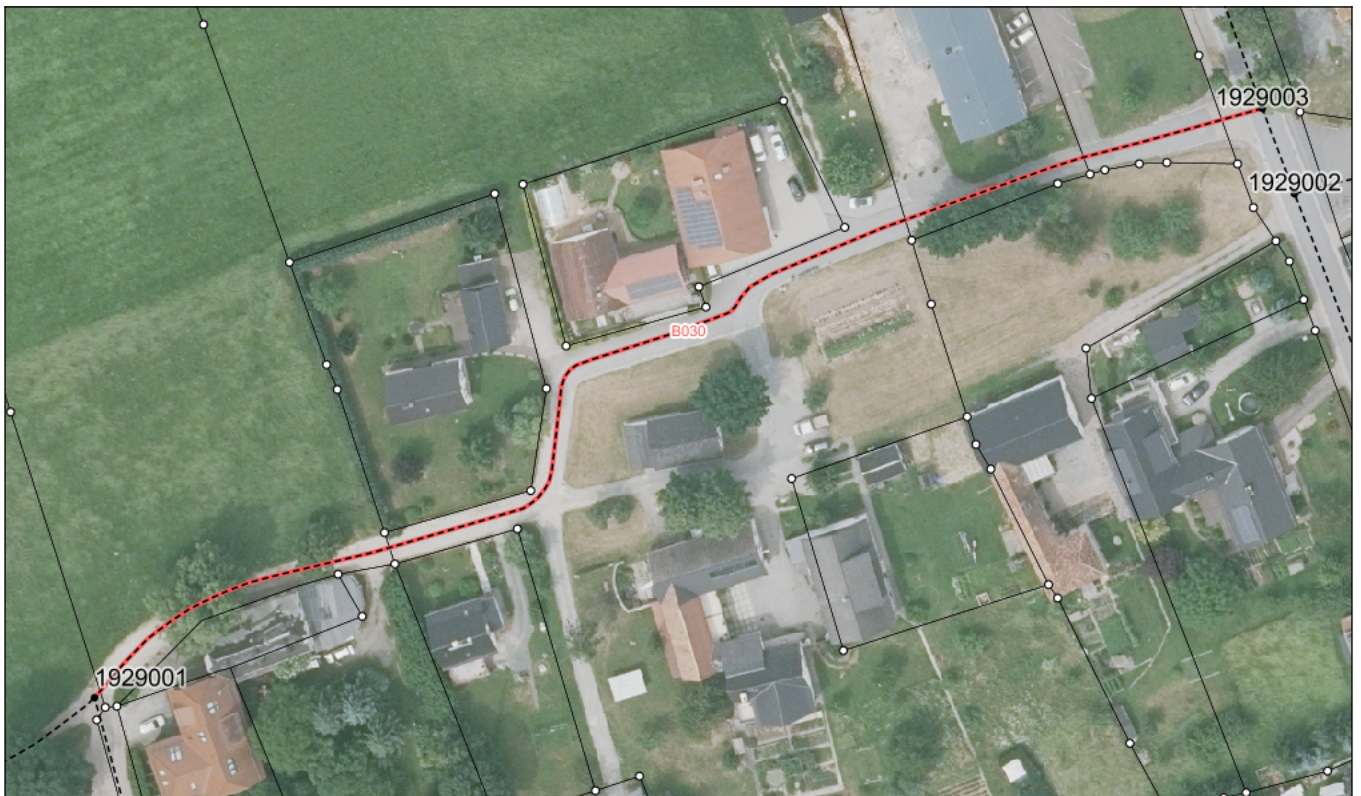

BESTANDSVERZEICHNIS

Straßennummer:
B030

Straßenschlüssel:
00298

des/der:

Stadt Crimmitschau

Bezeichnung der Straße:

Blankenhain, Schloßblickstraße

Straßenklasse:

Ortsstraße

Widmungsbeschränkung:

Abschnittsnr.	von	nach	Länge m	Baulast	Status
100	Knoten: 1929003 Schloßblickstraße (K)	Knoten: 1929001 Parkplatz Grundschule Verb.weg	230,8	Gemeinde	

Bezeichnung der Straße: Blankenhain, Schloßblickstraße	Straßennummer: B030
Bemerkungen: Aktualisierung	

betreffene Flurstücke (Gemarkung Flur, Flurstück): Blankenhain 313/9; Blankenhain 315/11; Blankenhain 315/5; Blankenhain 315/8; Blankenhain 316/12; Blankenhain 316/13; Blankenhain 316/4; Blankenhain 318/8; Blankenhain 318/9; Blankenhain 504/1
--