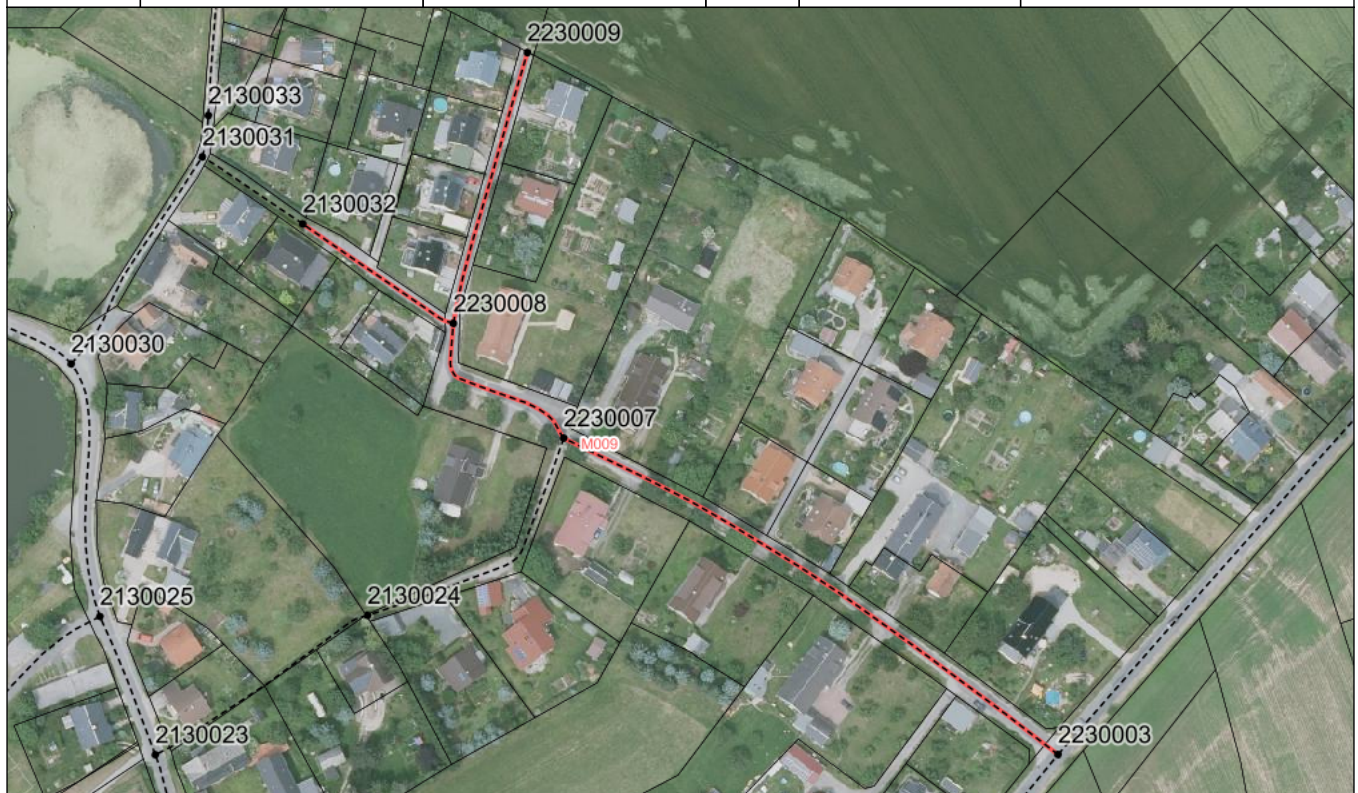

BESTANDSVERZEICHNIS

Straßennummer:

M009

Straßenschlüssel:

00332

des/der:

Stadt Crimmitschau

Bezeichnung der Straße:

Mannichswalde, Thomas-Müntzer-Siedlung (O)

Straßenklasse:

Ortsstraße

Widmungsbeschränkung:

Abschnittsnr.	von	nach	Länge m	Baulast	Status
100	Knoten: 2230003 Thonhausener Straße (K)	Knoten: 2230007 Thomas-Müntzer- Siedlung	194,1	Gemeinde	
200	Knoten: 2230007 Thomas-Müntzer- Siedlung	Knoten: 2230008	60,3	Gemeinde	
210	Knoten: 2230008	Knoten: 2130032 Verb.weg Weg zur Kläranlage - Th.- Müntzer-Siedlung	59,7	Gemeinde	
300	Knoten: 2230008	Knoten: 2230009	92,6	Gemeinde	

Bezeichnung der Straße: Mannichswalde, Thomas-Müntzer-Siedlung (O)	Straßennummer: M009
Bemerkungen: Aktualisierung	

betroffene Flurstücke (Gemarkung Flur, Flurstück): Mannichswalde 127/2; Mannichswalde 128/1; Mannichswalde 128/2; Mannichswalde 129; Mannichswalde 130/5; Mannichswalde 130/6; Mannichswalde 131/1; Mannichswalde 131/2; Mannichswalde 132/10; Mannichswalde 133/2; Mannichswalde 134; Mannichswalde 138/1; Mannichswalde 138/2; Mannichswalde 139/1; Mannichswalde 141; Mannichswalde 142; Mannichswalde 143; Mannichswalde 497/16; Mannichswalde 497/46; Mannichswalde 497/51; Mannichswalde 528
