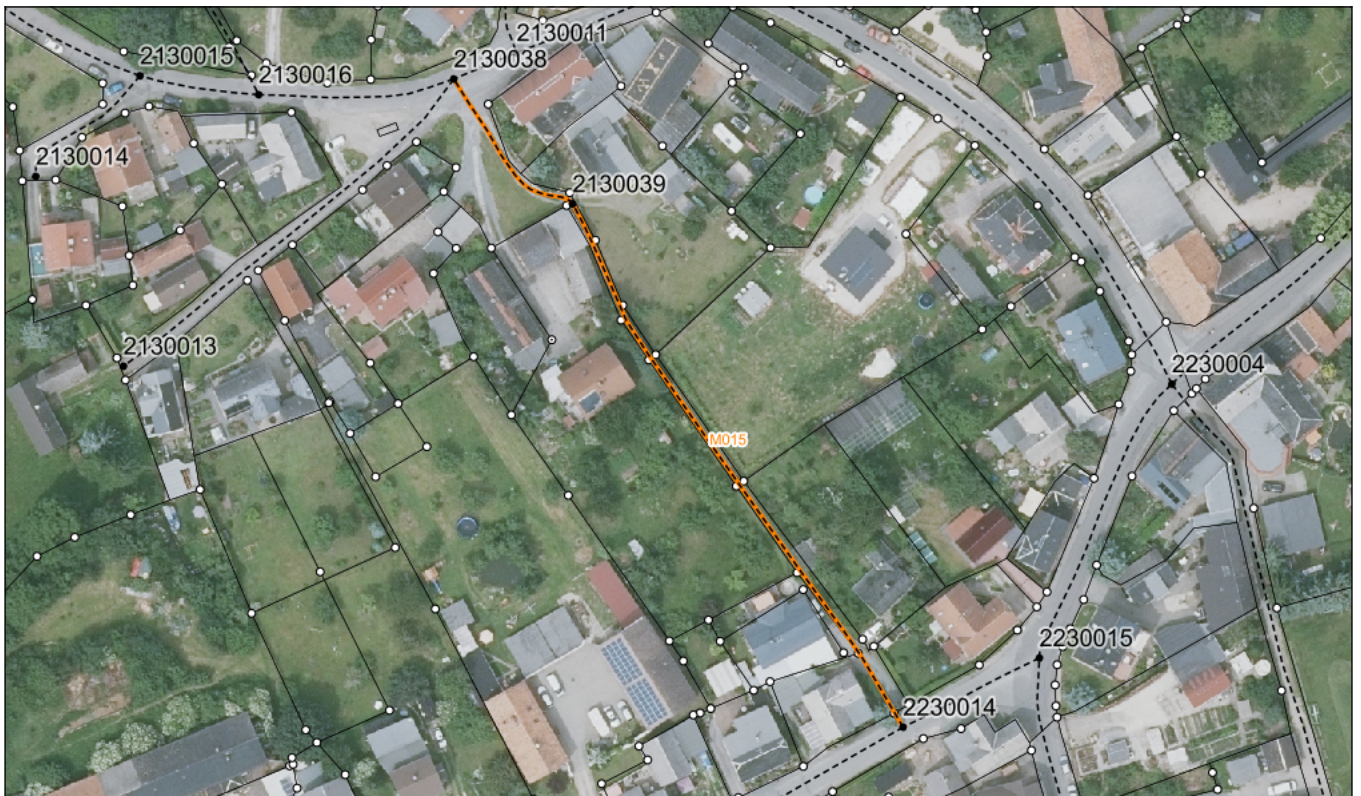

BESTANDSVERZEICHNIS

Straßennummer:

M015

Straßenschlüssel:

des/der:

Stadt Crimmitschau

Bezeichnung der Straße:

Mannichswalde, Verb.weg Thonhausener Straße - Am Torteich

Straßenklasse:

beschränkt öffentliche Wege und Plätze

Widmungsbeschränkung:

Anlieger und Fußgänger frei

Abschnittsnr.	von	nach	Länge m	Baulast	Status
100	Knoten: 2230014 Thonhausener Straße (K)	Knoten: 2130039	127,8	Gemeinde	
200	Knoten: 2130039	Knoten: 2130038 Am Torteich	37,2	Gemeinde	

Bezeichnung der Straße: Mannichswalde, Verb.weg Thonhausener Straße - Am Torteich	Straßennummer: M015
Bemerkungen: Aktualisierung	

betreffene Flurstücke (Gemarkung Flur, Flurstück): Mannichswalde 12; Mannichswalde 13; Mannichswalde 21; Mannichswalde 48; Mannichswalde 49; Mannichswalde 51/5; Mannichswalde 51/6; Mannichswalde 52/11; Mannichswalde 52/20
