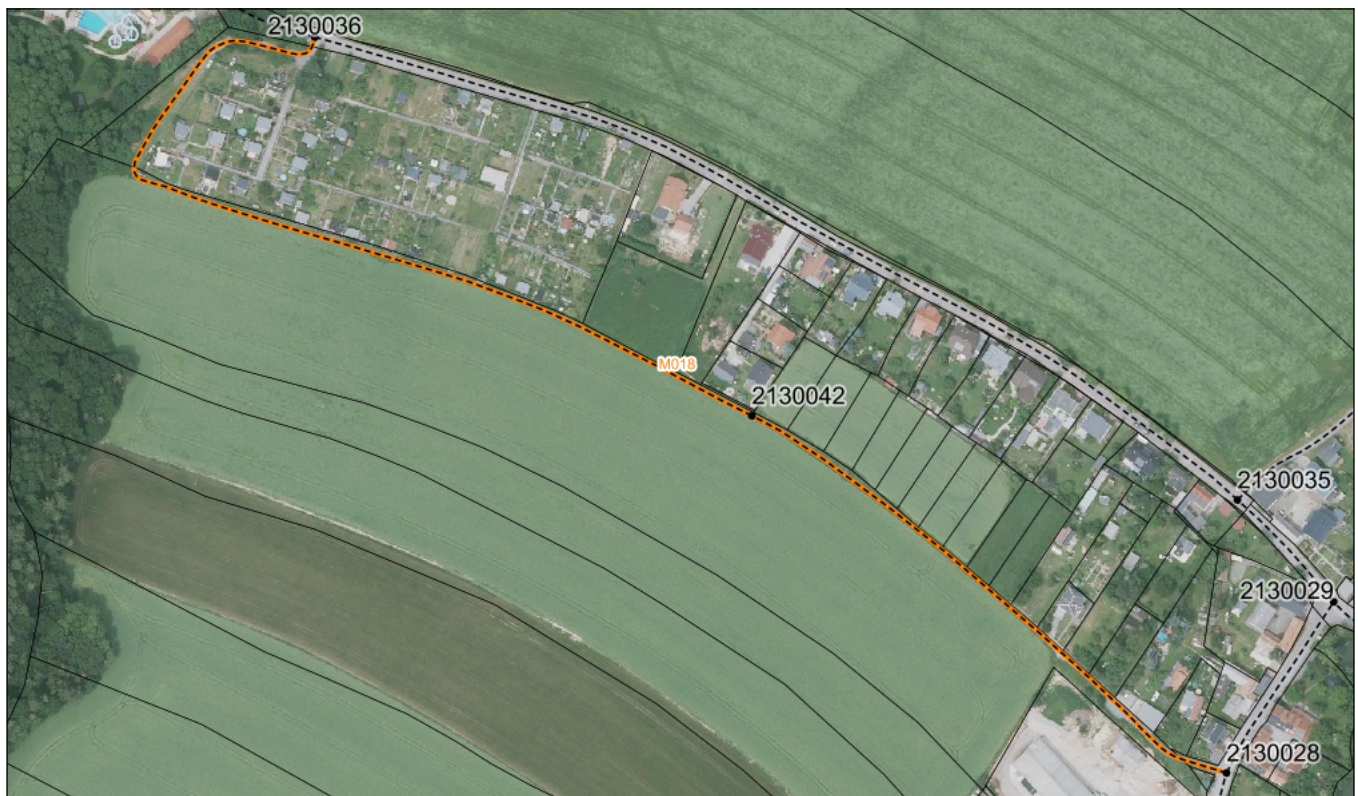

BESTANDSVERZEICHNIS

Straßennummer:

M018

Straßenschlüssel:

des/der:

Stadt Crimmitschau

Bezeichnung der Straße:

Mannichswalde, Weg zum Freibad Mannichswalde

Straßenklasse:

beschränkt öffentliche Wege und Plätze

Widmungsbeschränkung:

Anlieger frei, Land- und Forstwirtschaft frei

Abschnittsnr.	von	nach	Länge m	Baulast	Status
100	Knoten: 2130028 Am Torteich	Knoten: 2130042	309,6	Gemeinde	
200	Knoten: 2130042	Knoten: 2130036 Nischwitzer Straße	481,4	Gemeinde	

Bezeichnung der Straße: Mannichswalde, Weg zum Freibad Mannichswalde	Straßennummer: M018
Bemerkungen: Aktualisierung	

betreffene Flurstücke (Gemarkung Flur, Flurstück): Mannichswalde 100; Mannichswalde 101; Mannichswalde 104; Mannichswalde 105; Mannichswalde 106/11; Mannichswalde 106/2; Mannichswalde 403/1; Mannichswalde 404/2; Mannichswalde 405/1; Mannichswalde 437/17; Mannichswalde 52/20; Mannichswalde 91; Mannichswalde 92/1; Mannichswalde 93; Mannichswalde 94/5; Mannichswalde 95; Mannichswalde 96; Mannichswalde 97; Mannichswalde 98; Mannichswalde 99
--