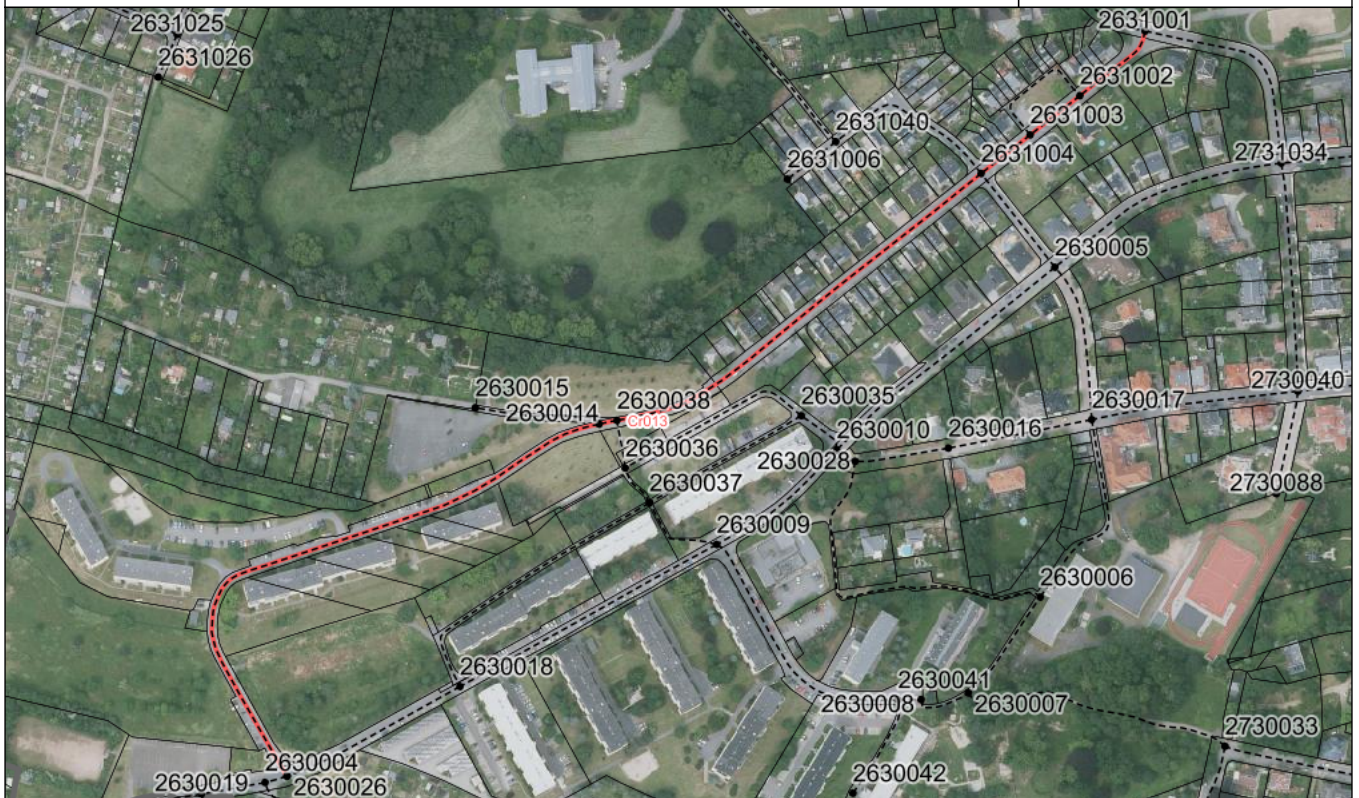

# BESTANDSVERZEICHNIS

Straßennummer:

**Cr013**

Straßenschlüssel:

00037

des/der:

Stadt Crimmitschau

Bezeichnung der Straße:

Crimmitschau, Bebelstraße (O)

Straßenklasse:

Ortsstraße

Widmungsbeschränkung:

Abschnittsnr.	von	nach	Länge m	Baulast	Status
100	Knoten: 2631001 David-Friedrich- Oehler-Straße	Knoten: 2631002 Bebelstraße	59,2	Gemeinde	gewidmet/freigegeben
200	Knoten: 2631002 Bebelstraße	Knoten: 2631003 Bebelstraße	39,7	Gemeinde	gewidmet/freigegeben
300	Knoten: 2631003 Bebelstraße	Knoten: 2631004 Mottelerstraße	39,2	Gemeinde	gewidmet/freigegeben
400	Knoten: 2631004 Mottelerstraße	Knoten: 2630038 Verb.weg Westbergstraße - Bebelstraße	279,4	Gemeinde	gewidmet/freigegeben
450	Knoten: 2630038 Verb.weg Westbergstraße - Bebelstraße	Knoten: 2630014 Weg zur Kleingartenanlage West	11,5	Gemeinde	gewidmet/freigegeben
500	Knoten: 2630014 Weg zur Kleingartenanlage West	Knoten: 2630026 Westbergstraße	391,3	Gemeinde	gewidmet/freigegeben

Bezeichnung der Straße:

Crimmitschau, Bebelstraße (O)

Straßennummer:

Cr013

Bemerkungen:

Aktualisierung

betroffene Flurstücke (Gemarkung Flur, Flurstück):

Crimmitschau 1352/6; Crimmitschau 1489/3; Crimmitschau 1489/4; Crimmitschau 908/12; Crimmitschau 908/14;  
Crimmitschau 908/16; Crimmitschau 908/23; Crimmitschau 908/4; Crimmitschau 944/12; Crimmitschau 944/19;  
Crimmitschau 944/5; Crimmitschau 944/6; Crimmitschau 963/14; Crimmitschau 963/17; Crimmitschau 963/9;  
Crimmitschau 972/f; Crimmitschau 975/c; Crimmitschau 978/6; Crimmitschau 979/10; Crimmitschau 979/14;  
Crimmitschau 979/6; Crimmitschau 979/7; Crimmitschau 979/9; Crimmitschau 979/f; Crimmitschau 980/a