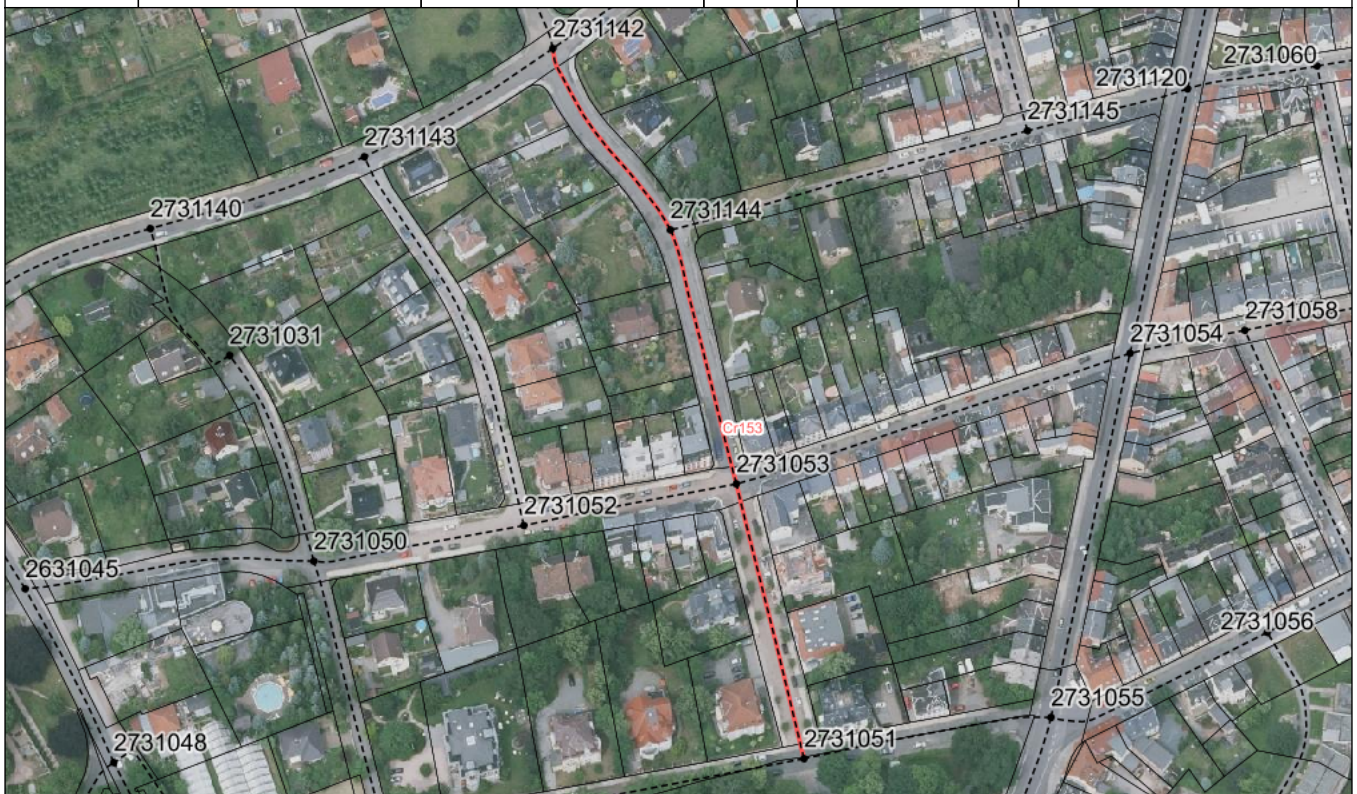

# BESTANDSVERZEICHNIS

Straßennummer:

**Cr153**

Straßenschlüssel:

00048

des/der:

Stadt Crimmitschau

Bezeichnung der Straße:

Crimmitschau, Bodelschwingstraße

Straßenklasse:

Ortsstraße

Widmungsbeschränkung:

Abschnittsnr.	von	nach	Länge m	Baulast	Status
100	Knoten: 2731051 Gabelsberger Straße	Knoten: 2731053 Rosa-Luxemburg- Straße	102,5	Gemeinde	gewidmet/freigegeben
200	Knoten: 2731053 Rosa-Luxemburg- Straße	Knoten: 2731144 Gutenbergstraße	95,1	Gemeinde	gewidmet/freigegeben
300	Knoten: 2731144 Gutenbergstraße	Knoten: 2731142 Johann-Sebastian- Bach-Straße Mozartstraße	79,1	Gemeinde	gewidmet/freigegeben

Bezeichnung der Straße: Crimmitschau, Bodelschwingstraße	Straßennummer: <b>Cr153</b>
Bemerkungen: Aktualisierung	

betreffene Flurstücke (Gemarkung Flur, Flurstück): Crimmitschau 1058/1; Crimmitschau 1058/4; Crimmitschau 1059/g; Crimmitschau 1065/b; Crimmitschau 1065/c; Crimmitschau 1069/1; Crimmitschau 1069/w; Crimmitschau 1069/x; Crimmitschau 1069/y; Crimmitschau 1077/a; Crimmitschau 1085/1; Crimmitschau 1085/2; Crimmitschau 1085/3; Crimmitschau 1085/k; Crimmitschau 1085/l; Crimmitschau 1085/m; Crimmitschau 1093/n; Crimmitschau 1093/o; Crimmitschau 1097/5; Crimmitschau 1336/2; Crimmitschau 1413/a; Crimmitschau 1425; Crimmitschau 1426/3
---