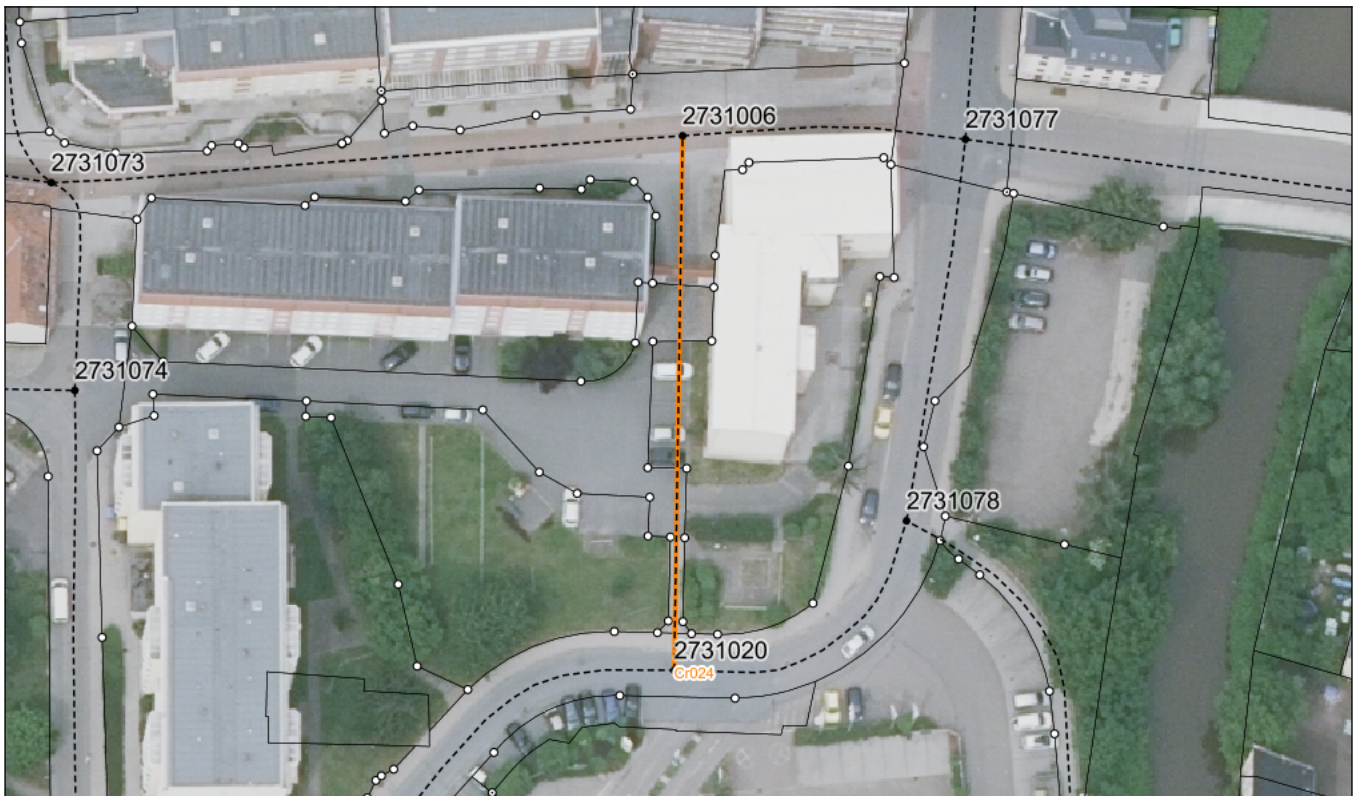

BESTANDSVERZEICHNIS

Straßennummer:
Cr024

Straßenschlüssel:
00085

des/der:

Stadt Crimmitschau

Bezeichnung der Straße:

Crimmitschau, Entengasse

Straßenklasse:

beschränkt öffentliche Wege und Plätze

Widmungsbeschränkung:

Fußgänger frei

Abschnittsnr.	von	nach	Länge m	Baulast	Status
100	Knoten: 2731020 Buttengasse	Knoten: 2731006 Badergasse	61,8	Gemeinde	

Bezeichnung der Straße: Crimmitschau, Entengasse	Straßennummer: Cr024
Bemerkungen: Aktualisierung	

betreffene Flurstücke (Gemarkung Flur, Flurstück): Crimmitschau 60/1; Crimmitschau 60/2; Crimmitschau 60/3; Crimmitschau 60/4; Crimmitschau 80/2
--