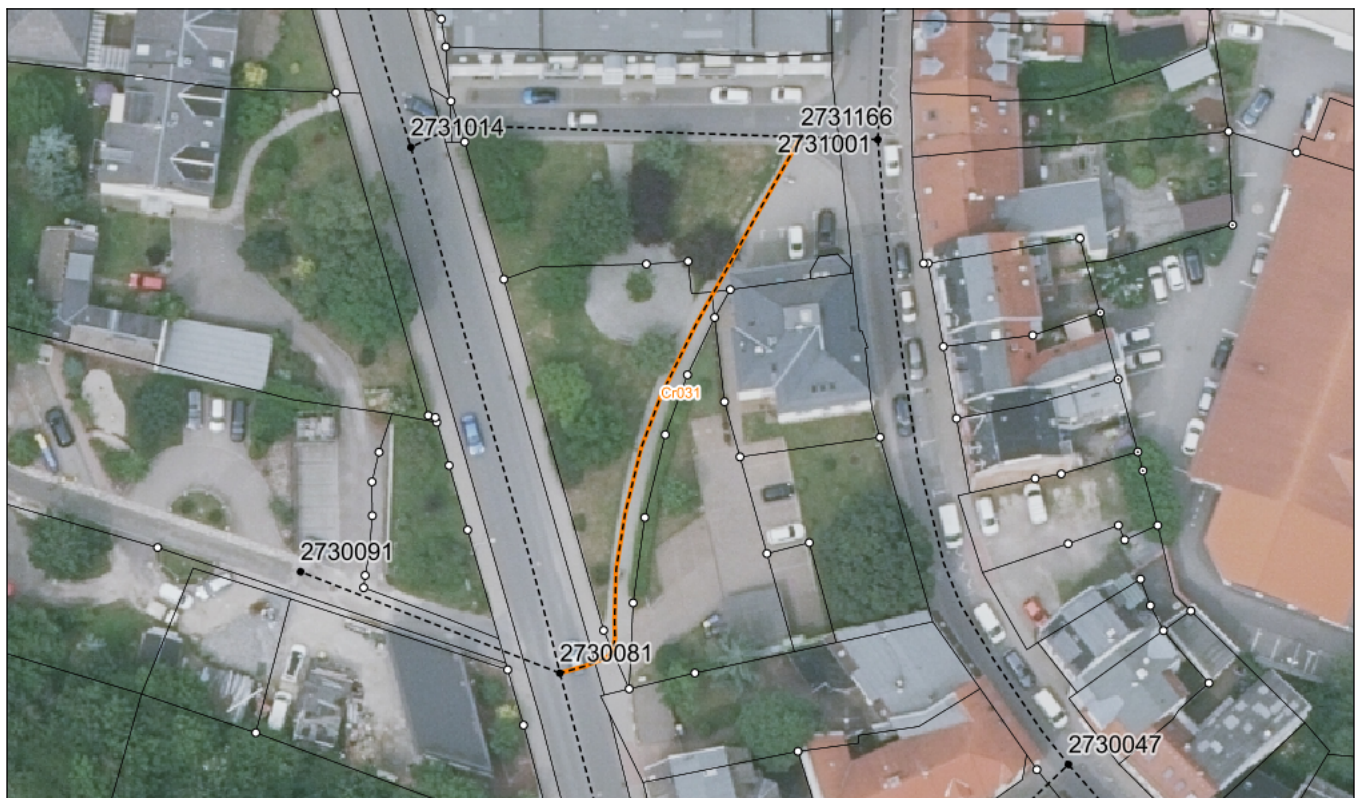

BESTANDSVERZEICHNIS

Straßennummer:

Cr031

Straßenschlüssel:

des/der:

Stadt Crimmitschau

Bezeichnung der Straße:

Crimmitschau, Fußweg am Anton-Günther-Platz

Straßenklasse:

beschränkt öffentliche Wege und Plätze

Widmungsbeschränkung:

Fußgänger frei

Abschnittsnr.	von	nach	Länge m	Baulast	Status
100	Knoten: 2731166 Anton-Günther-Platz	Knoten: 2730081 Schulstraße	71,5	Gemeinde	gewidmet/freigegeben

Bezeichnung der Straße: Crimmitschau, Fußweg am Anton-Günther-Platz	Straßennummer: Cr031
Bemerkungen: Aktualisierung	

betreffene Flurstücke (Gemarkung Flur, Flurstück): Crimmitschau 180/3; Crimmitschau 180/7; Crimmitschau 181/3
--