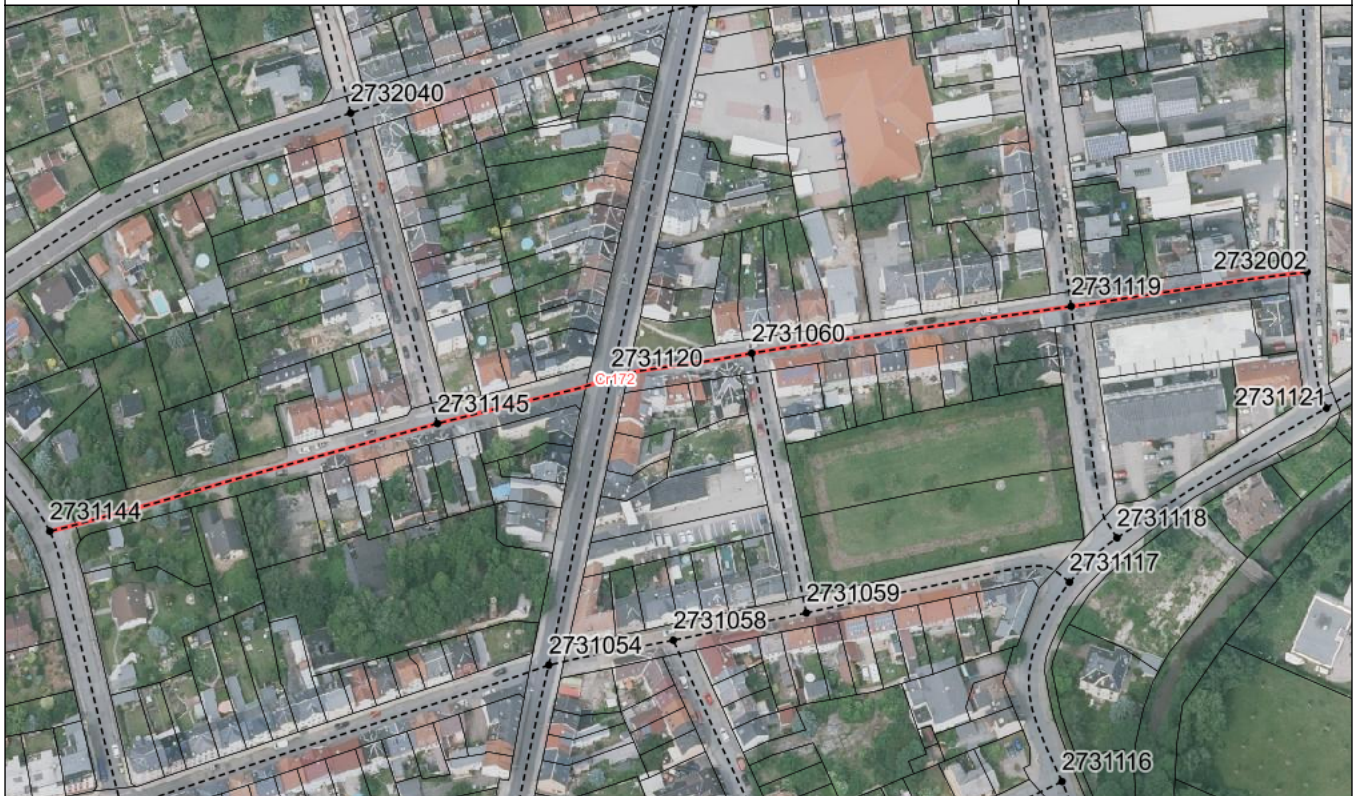

# BESTANDSVERZEICHNIS

Straßennummer:

**Cr172**

Straßenschlüssel:

00129

des/der:

Stadt Crimmitschau

Bezeichnung der Straße:

Crimmitschau, Gutenbergstraße

Straßenklasse:

Ortsstraße

Widmungsbeschränkung:

Abschnittsnr.	von	nach	Länge m	Baulast	Status
100	Knoten: 2732002 Hohlstraße	Knoten: 2731119 Erzbergerstraße	79,6	Gemeinde	gewidmet/freigegeben
200	Knoten: 2731119 Erzbergerstraße	Knoten: 2731060 Untere Frankfurter Straße	107,8	Gemeinde	gewidmet/freigegeben
300	Knoten: 2731060 Untere Frankfurter Straße	Knoten: 2731120 Leipziger Straße (S)	47,7	Gemeinde	gewidmet/freigegeben
400	Knoten: 2731120 Leipziger Straße (S)	Knoten: 2731145 Hermannstraße	60,0	Gemeinde	gewidmet/freigegeben
500	Knoten: 2731145 Hermannstraße	Knoten: 2731144 Bodelschwinghstraße	134,4	Gemeinde	gewidmet/freigegeben

Bezeichnung der Straße:

Crimmitschau, Gutenbergstraße

Straßennummer:

Cr172

Bemerkungen:

Aktualisierung

betroffene Flurstücke (Gemarkung Flur, Flurstück):

Crimmitschau 1084/k; Crimmitschau 1085/4; Crimmitschau 1085/i; Crimmitschau 1085/m; Crimmitschau 1092/h;  
Crimmitschau 1301; Crimmitschau 1337/1; Crimmitschau 1338; Crimmitschau 1345; Crimmitschau 1426/3;  
Crimmitschau 486/a; Crimmitschau 487/a; Crimmitschau 487/c