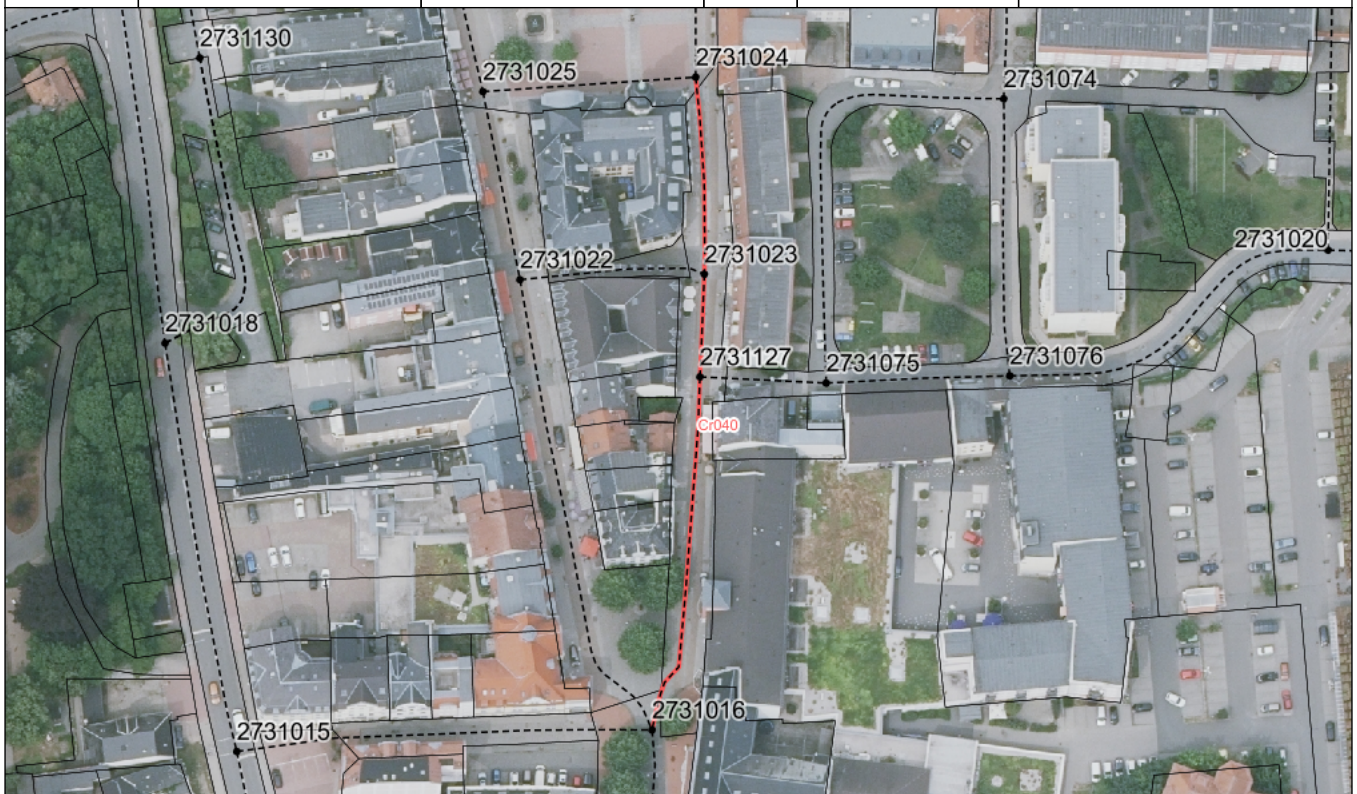

# BESTANDSVERZEICHNIS

Straßennummer:

**Cr040**

Straßenschlüssel:

00153

des/der:

Stadt Crimmitschau

Bezeichnung der Straße:

Crimmitschau, Herrengasse

Straßenklasse:

Ortsstraße

Widmungsbeschränkung:

Abschnittsnr.	von	nach	Länge m	Baulast	Status
100	Knoten: 2731024 Markt	Knoten: 2731023 Salzgasse	42,2	Gemeinde	gewidmet/freigegeben
200	Knoten: 2731023 Salzgasse	Knoten: 2731127 Buttengasse	22,0	Gemeinde	gewidmet/freigegeben
300	Knoten: 2731127 Buttengasse	Knoten: 2731016 Fleischergasse Silberstraße	77,3	Gemeinde	gewidmet/freigegeben

Bezeichnung der Straße: Crimmitschau, Herrengasse	Straßennummer: <b>Cr040</b>
Bemerkungen: Aktualisierung	

betreffene Flurstücke (Gemarkung Flur, Flurstück): Crimmitschau 109; Crimmitschau 1569; Crimmitschau 1570; Crimmitschau 1571; Crimmitschau 1572/1; Crimmitschau 1579/1; Crimmitschau 193; Crimmitschau 60/7
-------------------------------------------------------------------------------------------------------------------------------------------------------------------------------------------------------------------