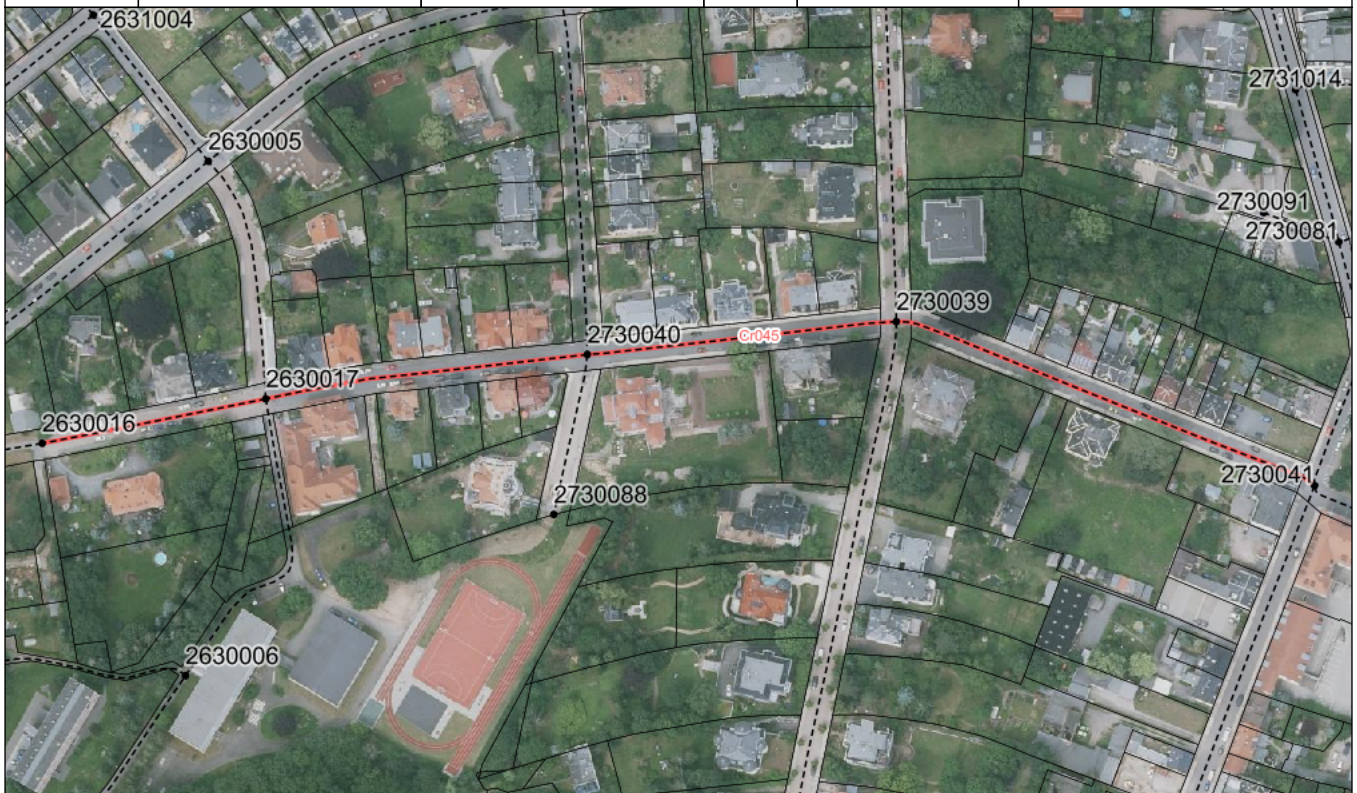

BESTANDSVERZEICHNIS

Straßennummer:

Cr045

Straßenschlüssel:

00176

des/der:

Stadt Crimmitschau

Bezeichnung der Straße:

Crimmitschau, Karl-Marx-Straße

Straßenklasse:

Ortsstraße

Widmungsbeschränkung:

Abschnittsnr.	von	nach	Länge m	Baulast	Status
100	Knoten: 2730041 Pestalozzistraße Robert-Koch-Platz	Knoten: 2730039 Lindenstraße	181,3	Gemeinde	
200	Knoten: 2730039 Lindenstraße	Knoten: 2730040 David-Friedrich- Oehler-Straße	125,1	Gemeinde	
300	Knoten: 2730040 David-Friedrich- Oehler-Straße	Knoten: 2630017 Grüner Weg Kutzlebenstraße	130,7	Gemeinde	
400	Knoten: 2630017 Grüner Weg Kutzlebenstraße	Knoten: 2630016 Verb.weg Westbergstraße - Karl-Marx-Straße	91,7	Gemeinde	

Bezeichnung der Straße: Crimmitschau, Karl-Marx-Straße	Straßennummer: Cr045
Bemerkungen: Aktualisierung	

betreffene Flurstücke (Gemarkung Flur, Flurstück): Crimmitschau 1334/1; Crimmitschau 1368; Crimmitschau 1379; Crimmitschau 943/20; Crimmitschau 958/6; Crimmitschau 959; Crimmitschau 961; Crimmitschau 964/1; Crimmitschau 964/i; Crimmitschau 964/m; Crimmitschau 964/u; Crimmitschau 965/18; Crimmitschau 965/7; Crimmitschau 965/f; Crimmitschau 965/h; Crimmitschau 965/k; Crimmitschau 965/l; Crimmitschau 965/o; Crimmitschau 965/q
--