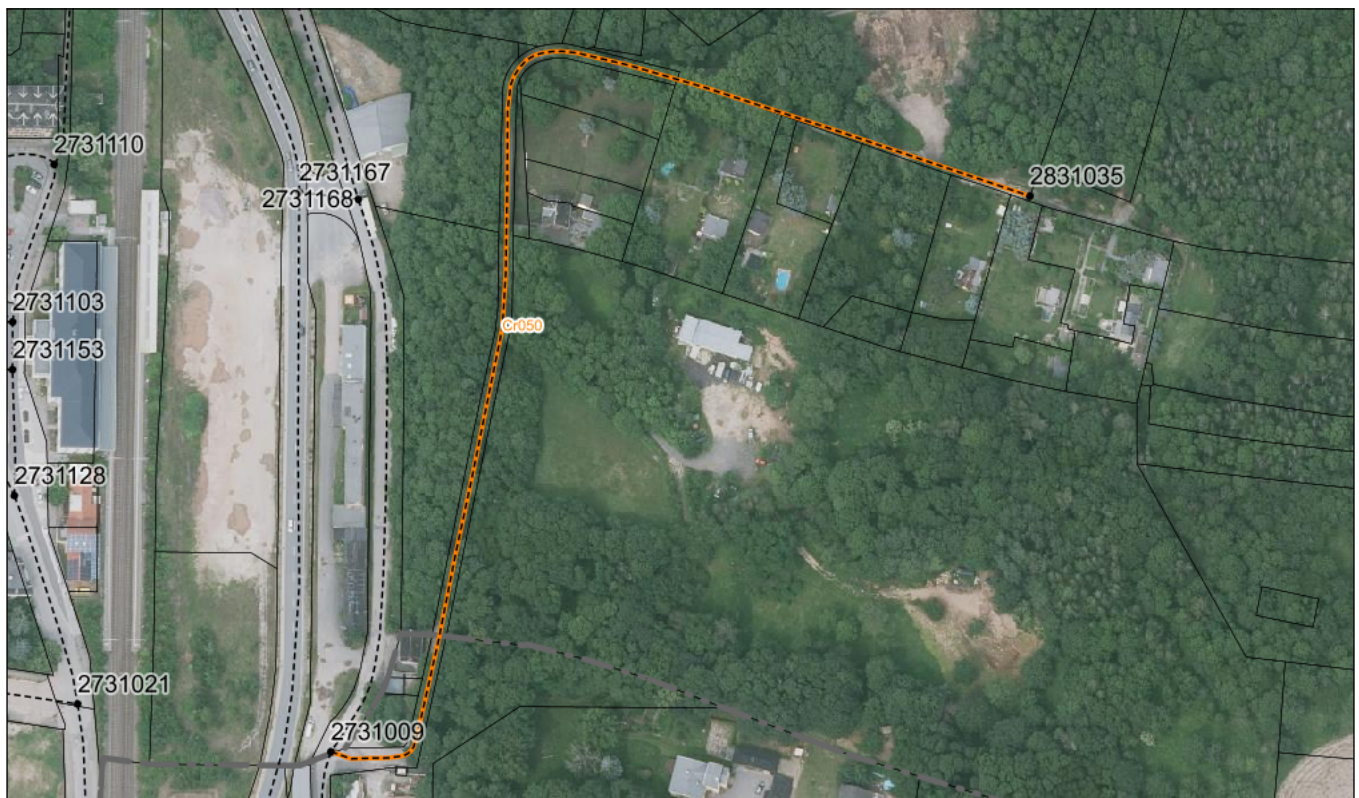

BESTANDSVERZEICHNIS

Straßennummer:
Cr050

Straßenschlüssel:
00193

des/der:

Stadt Crimmitschau

Bezeichnung der Straße:

Crimmitschau, Lauenhainer Berg

Straßenklasse:

beschränkt öffentliche Wege und Plätze

Widmungsbeschränkung:

Anlieger frei

Abschnittsnr.	von	nach	Länge m	Baulast	Status
100	Knoten: 2731009 Zollamtstraße	Knoten: 2831035	457,3	Gemeinde	

Bezeichnung der Straße: Crimmitschau, Lauenhainer Berg	Straßennummer: Cr050
Bemerkungen: Aktualisierung	

betreffene Flurstücke (Gemarkung Flur, Flurstück): Crimmitschau 1275/11; Crimmitschau 1275/3; Crimmitschau 1275/4; Crimmitschau 1275/5; Crimmitschau 1275/6; Crimmitschau 1275/7; Crimmitschau 1275/8; Crimmitschau 1276/2; Crimmitschau 1278/2; Crimmitschau 1281/5; Crimmitschau 1281/7; Crimmitschau 1281/8; Crimmitschau 1290/10; Crimmitschau 1317/17; Crimmitschau 1317/19; Crimmitschau 1553/44; Wahlen 99/16; Wahlen 99/23; Wahlen 99/8
--