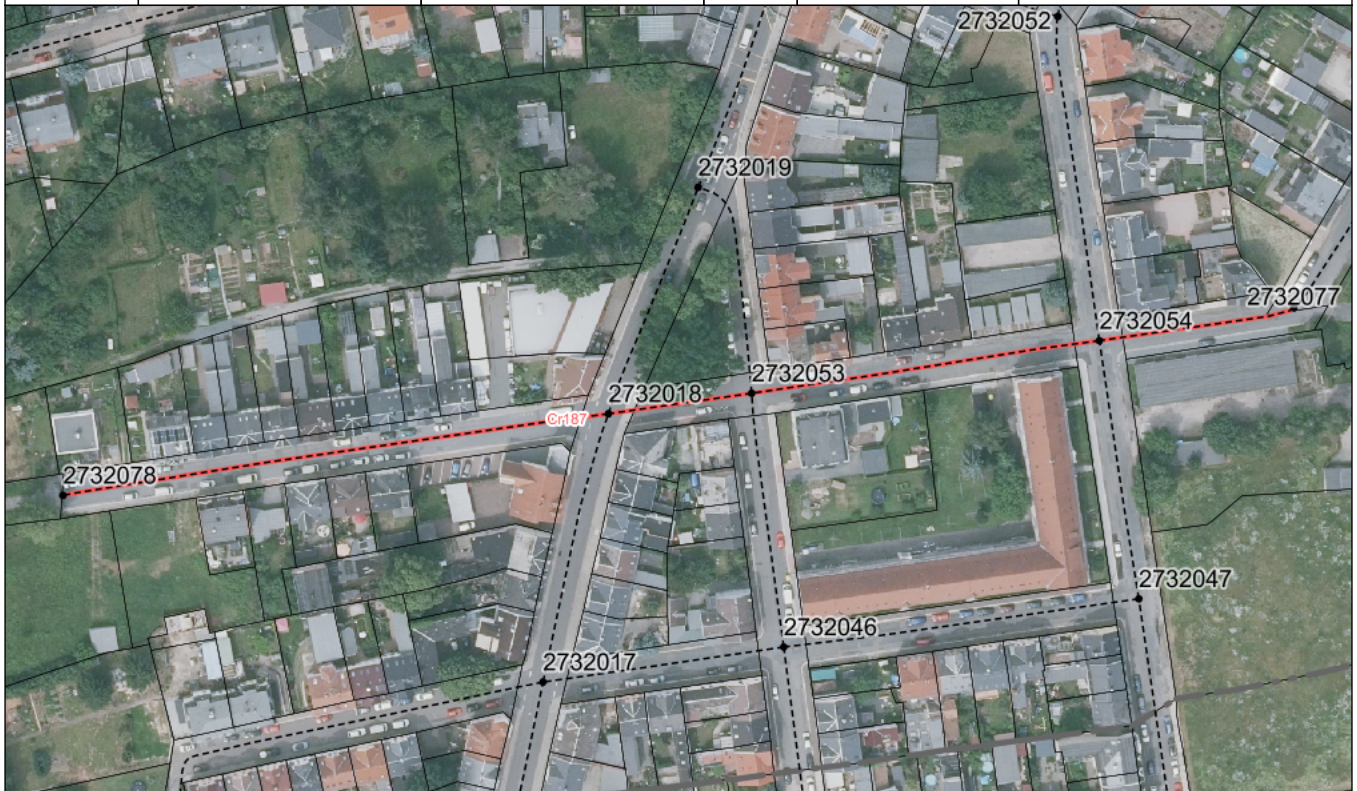

# BESTANDSVERZEICHNIS

Straßennummer:

**Cr187**

Straßenschlüssel:

00202

des/der:

Stadt Crimmitschau

Bezeichnung der Straße:

Crimmitschau, Lutherstraße

Straßenklasse:

Ortsstraße

Widmungsbeschränkung:

Abschnittsnr.	von	nach	Länge m	Baulast	Status
100	Knoten: 2732077 Freundstraße	Knoten: 2732054 Hohlstraße	51,1	Gemeinde	
200	Knoten: 2732054 Hohlstraße	Knoten: 2732053 Erzbergerstraße	90,8	Gemeinde	
300	Knoten: 2732053 Erzbergerstraße	Knoten: 2732018 Leipziger Straße (S)	37,3	Gemeinde	
400	Knoten: 2732018 Leipziger Straße (S)	Knoten: 2732078	142,4	Gemeinde	

Bezeichnung der Straße: Crimmitschau, Lutherstraße	Straßennummer: <b>Cr187</b>
Bemerkungen: Aktualisierung	

betreffene Flurstücke (Gemarkung Flur, Flurstück): Leitelshain 182; Leitelshain 185; Leitelshain 186; Leitelshain 192; Leitelshain 193; Leitelshain 244; Leitelshain 245; Leitelshain 247; Leitelshain 278/2; Leitelshain 304; Leitelshain 306/a; Leitelshain 316
--