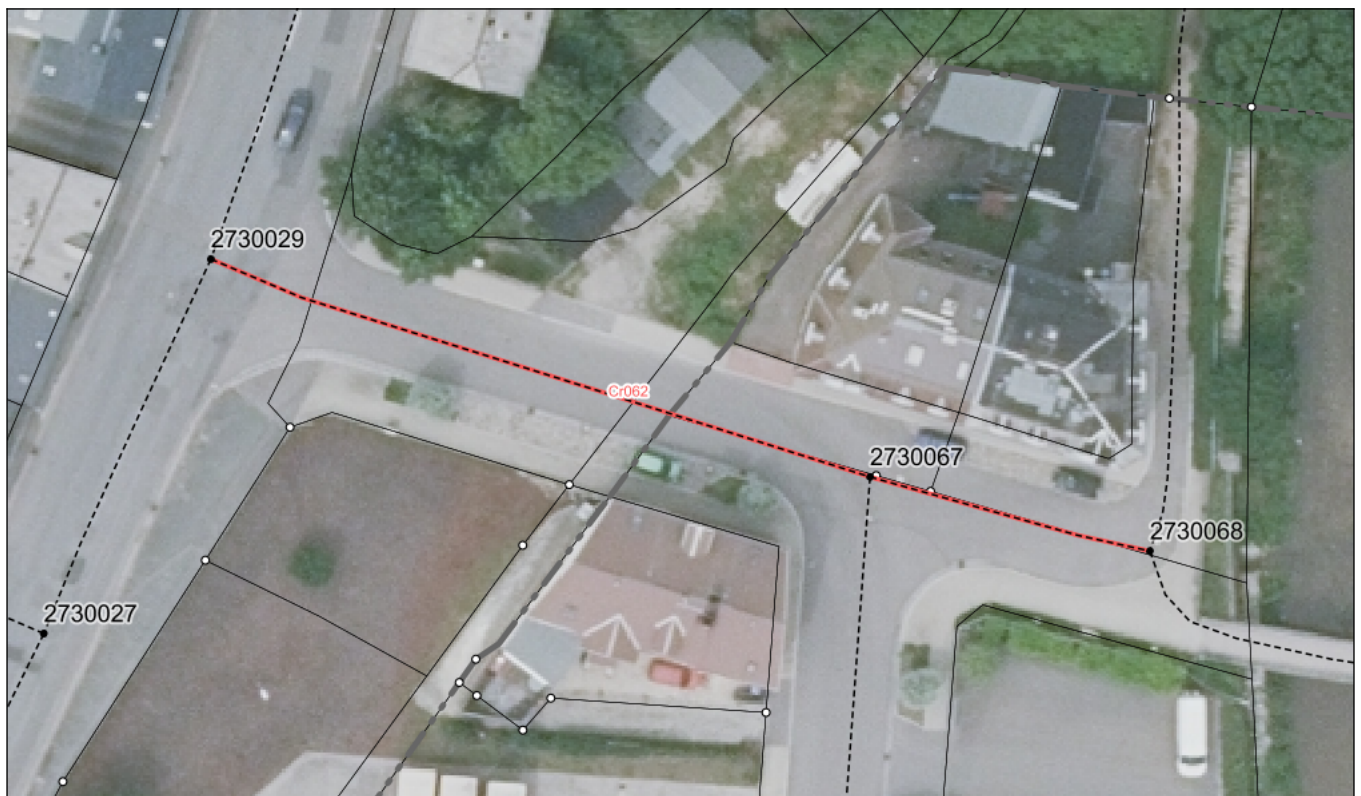

# BESTANDSVERZEICHNIS

Straßennummer:  
**Cr062**

Straßenschlüssel:  
00245

des/der:

Stadt Crimmitschau

Bezeichnung der Straße:

Crimmitschau, Obere Brückenstraße

Straßenklasse:

Ortsstraße

Widmungsbeschränkung:

| Abschnittsnr. | von                                 | nach   | Länge<br>m | Baulast  | Status |
|---------------|-------------------------------------|--|------------|----------|--------|
| 100           | Knoten: 2730029<br>Werdauer Straße  | Knoten: 2730067<br>Unter den Weiden  | 51,1       | Gemeinde |        |
| 200           | Knoten: 2730067<br>Unter den Weiden | Knoten: 2730068<br>Spiegelgasse (BöW)<br>Verb.weg Obere<br>Brückenstraße - | 21,3       | Gemeinde |        |

|  |                                |
|--|--------------------------------|
| Bezeichnung der Straße:<br>Crimmitschau, Obere Brückenstraße | Straßennummer:<br><b>Cr062</b> |
| Bemerkungen:<br>Aktualisierung                               |                                |