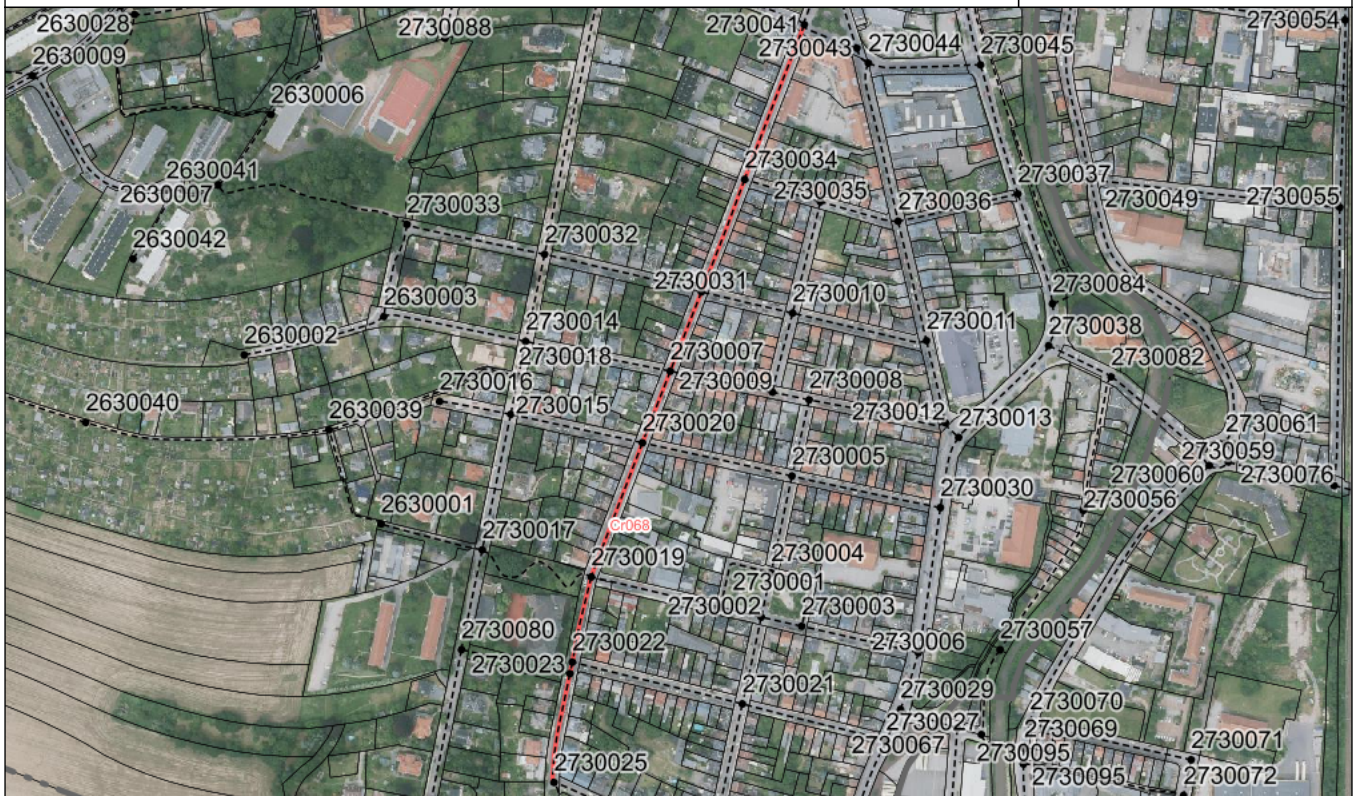

# BESTANDSVERZEICHNIS

Straßennummer:

**Cr068**

Straßenschlüssel:

00261

des/der:

Stadt Crimmitschau

Bezeichnung der Straße:

Crimmitschau, Pestalozzistraße

Straßenklasse:

Ortsstraße

Widmungsbeschränkung:

Abschnittsnr.	von	nach	Länge m	Baulast	Status
100	Knoten: 2730041 Karl-Marx-Straße Robert-Koch-Platz	Knoten: 2730034 Wiesenstraße	141,2	Gemeinde	
200	Knoten: 2730034 Wiesenstraße	Knoten: 2730031 Annenstraße	102,5	Gemeinde	
300	Knoten: 2730031 Annenstraße	Knoten: 2730007 Beyerstraße	72,5	Gemeinde	
400	Knoten: 2730007 Beyerstraße	Knoten: 2730020 Marienstraße	65,4	Gemeinde	
500	Knoten: 2730020 Marienstraße	Knoten: 2730019 Mendelssohn- Bartholdy-Straße Verb.weg	122,3	Gemeinde	
600	Knoten: 2730019 Mendelssohn- Bartholdy-Straße Verb.weg	Knoten: 2730022 Moritzstraße	74,2	Gemeinde	
700	Knoten: 2730022 Moritzstraße	Knoten: 2730023 Verb.weg Lindenstraße - Pestalozzistraße	10,0	Gemeinde	
800	Knoten: 2730023 Verb.weg Lindenstraße - Pestalozzistraße	Knoten: 2730025 Karlstraße Verb.weg Lindenstraße -	94,3	Gemeinde	

Bezeichnung der Straße:

Crimmitschau, Pestalozzistraße

Straßennummer:

Cr068

Bemerkungen:

Aktualisierung

betroffene Flurstücke (Gemarkung Flur, Flurstück):

Crimmitschau 1294; Crimmitschau 1334/1; Crimmitschau 1334/4; Crimmitschau 1335; Crimmitschau 1382;  
Crimmitschau 1408/2; Crimmitschau 1481; Crimmitschau 846/8; Crimmitschau 860/1; Crimmitschau 904/d;  
Crimmitschau 905/l; Crimmitschau 905/s; Crimmitschau 905/t; Crimmitschau 905/x; Crimmitschau 906/o;  
Crimmitschau 912; Crimmitschau 916/b; Crimmitschau 916/c; Crimmitschau 954/2