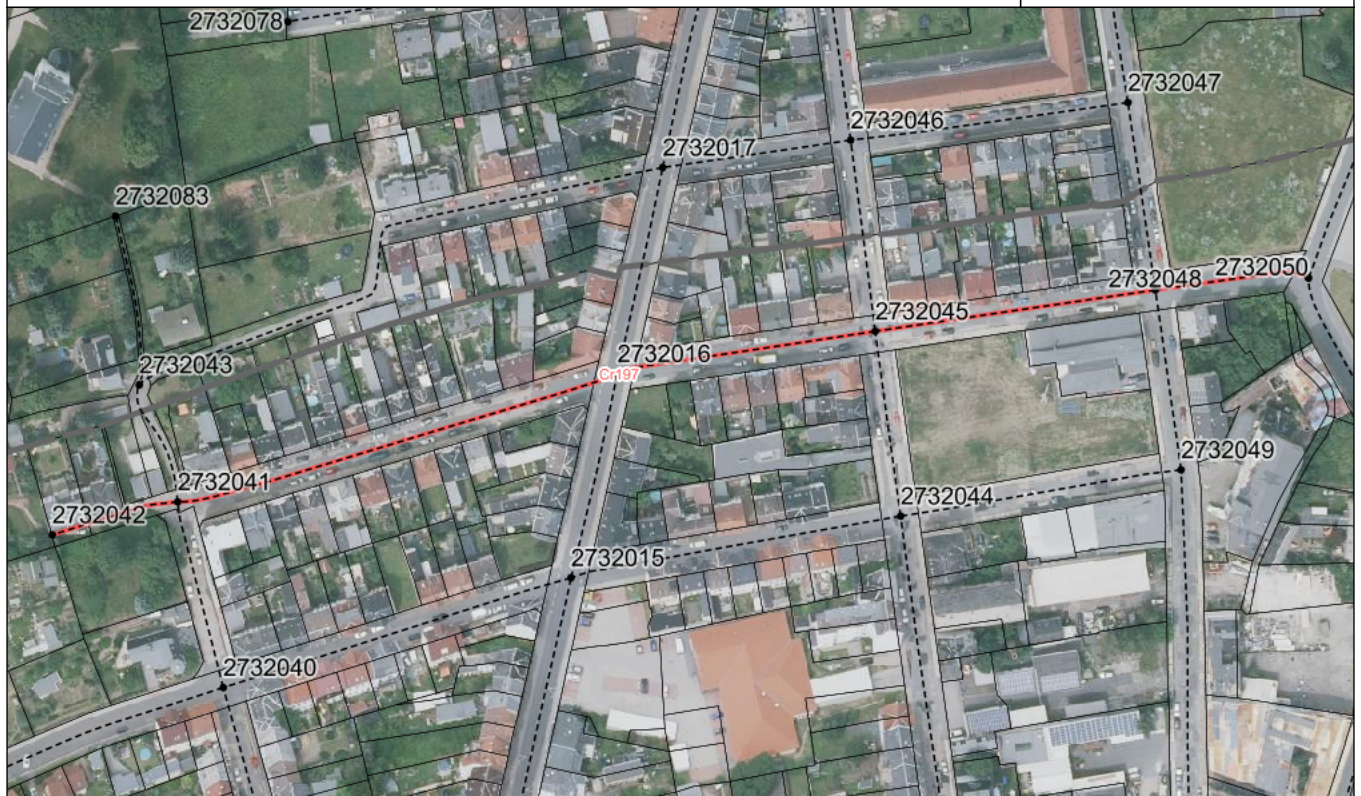

BESTANDSVERZEICHNIS

Straßennummer:

Cr197

Straßenschlüssel:

00262

des/der:

Stadt Crimmitschau

Bezeichnung der Straße:

Crimmitschau, Petersstraße

Straßenklasse:

Ortsstraße

Widmungsbeschränkung:

Abschnittsnr.	von	nach	Länge m	Baulast	Status
100	Knoten: 2732050 Dammstraße	Knoten: 2732048 Hohlstraße	51,4	Gemeinde	
200	Knoten: 2732048 Hohlstraße	Knoten: 2732045 Erzbergerstraße	93,6	Gemeinde	
300	Knoten: 2732045 Erzbergerstraße	Knoten: 2732016 Leipziger Straße (S)	86,5	Gemeinde	
400	Knoten: 2732016 Leipziger Straße (S)	Knoten: 2732041 Hermannstraße	151,6	Gemeinde	
500	Knoten: 2732041 Hermannstraße	Knoten: 2732042	43,0	Gemeinde	

Bezeichnung der Straße:
Crimmitschau, Petersstraße

Straßennummer:
Cr197

Bemerkungen:

Aktualisierung

betroffene Flurstücke (Gemarkung Flur, Flurstück):

Crimmitschau 1107/g; Crimmitschau 1107/h; Crimmitschau 1301; Crimmitschau 1343; Crimmitschau 1374;
Crimmitschau 1392/8; Crimmitschau 1414; Crimmitschau 1415; Crimmitschau 1416; Crimmitschau 1485;
Crimmitschau 1486/2; Crimmitschau 494/c; Crimmitschau 494/q; Crimmitschau 546/c