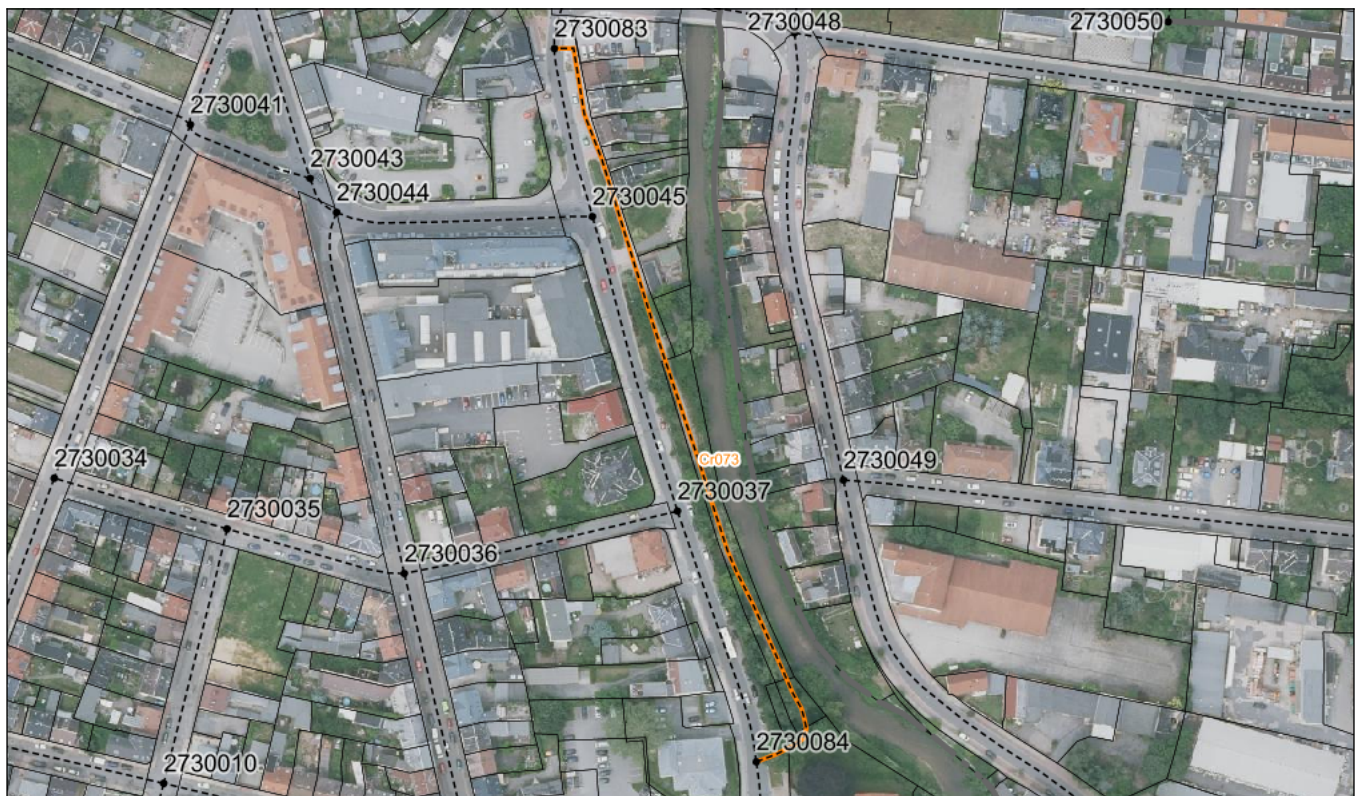

BESTANDSVERZEICHNIS

Straßennummer:
Cr073

Straßenschlüssel:

des/der:

Stadt Crimmitschau

Bezeichnung der Straße:

Crimmitschau, Radweg Werdauer Straße

Straßenklasse:

beschränkt öffentliche Wege und Plätze

Widmungsbeschränkung:

Fußgänger und Radfahrer frei

Abschnittsnr.	von	nach	Länge m	Baulast	Status
100	Knoten: 2730084 Werdauer Straße	Knoten: 2730083 Werdauer Straße	299,7	Gemeinde	

Bezeichnung der Straße: Crimmitschau, Radweg Werdauer Straße	Straßennummer: Cr073
Bemerkungen: Aktualisierung	

betreffene Flurstücke (Gemarkung Flur, Flurstück): Crimmitschau 1293/4; Crimmitschau 1309; Crimmitschau 1314/1; Crimmitschau 756; Crimmitschau 799; Crimmitschau 800
--