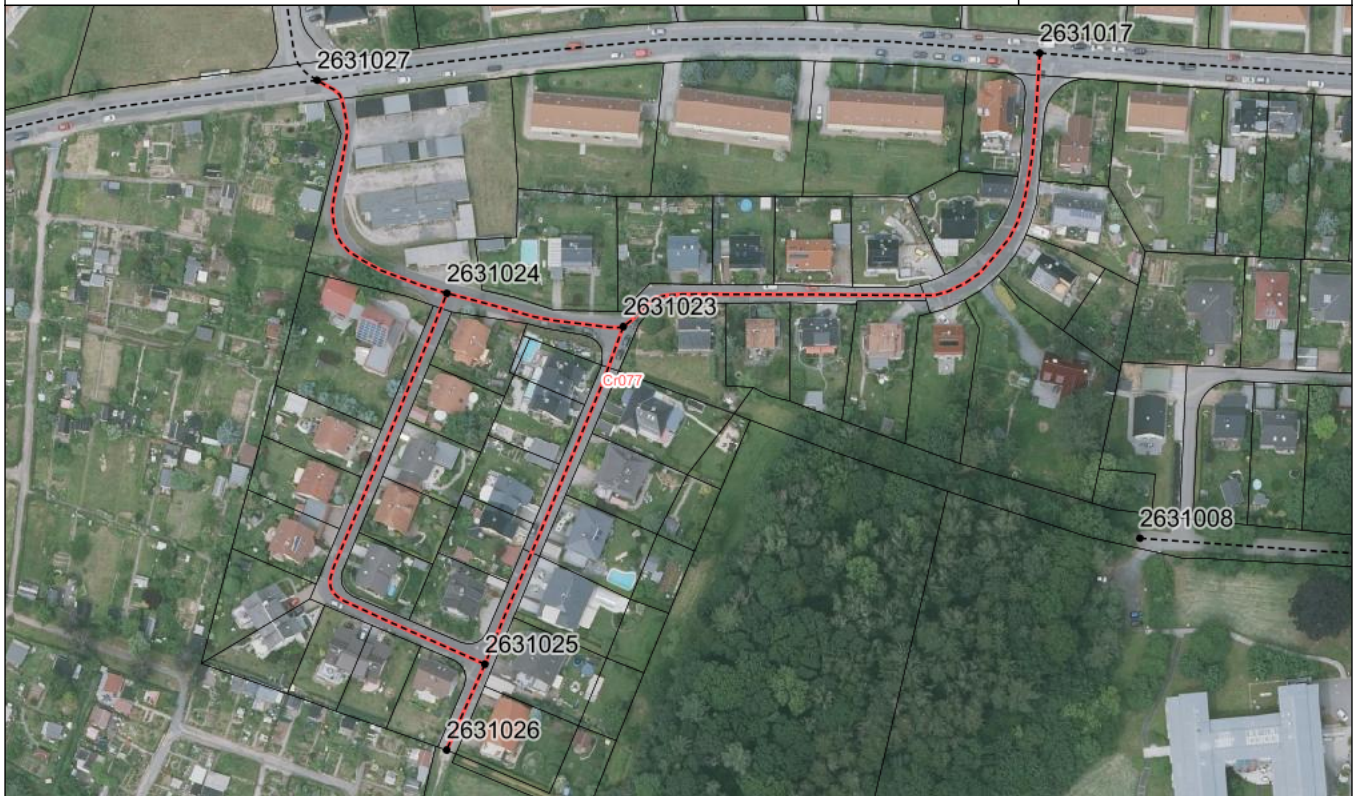

# BESTANDSVERZEICHNIS

Straßennummer:

**Cr077**

Straßenschlüssel:

00277

des/der:

Stadt Crimmitschau

Bezeichnung der Straße:

Crimmitschau, Robert-Seidel-Weg

Straßenklasse:

Ortsstraße

Widmungsbeschränkung:

Abschnittsnr.	von	nach	Länge m	Baulast	Status
100	Knoten: 2631017 Wilhelm-Liebknecht- Straße	Knoten: 2631023	190,2	Gemeinde	
110	Knoten: 2631023	Knoten: 2631025	114,1	Gemeinde	
120	Knoten: 2631025	Knoten: 2631026	29,4	Gemeinde	
200	Knoten: 2631023	Knoten: 2631024	56,4	Gemeinde	
210	Knoten: 2631025	Knoten: 2631024	153,5	Gemeinde	
300	Knoten: 2631024	Knoten: 2631027 Karl-Liebknecht- Siedlung Wilhelm-Liebknecht-	93,1	Gemeinde	

Bezeichnung der Straße:  
Crimmitschau, Robert-Seidel-Weg

Straßennummer:  
**Cr077**

Bemerkungen:

Aktualisierung, Abschnitt 120 Erstanlegung

betroffene Flurstücke (Gemarkung Flur, Flurstück):

Crimmitschau 275/13; Crimmitschau 275/21; Crimmitschau 275/22; Crimmitschau 275/23; Crimmitschau 275/32;  
Crimmitschau 275/39; Crimmitschau 275/45; Crimmitschau 275/6; Crimmitschau 275/8; Crimmitschau 985/2;  
Crimmitschau 999/2; Crimmitschau 999/20; Crimmitschau 999/22; Crimmitschau 999/23; Crimmitschau 999/3;  
Crimmitschau 999/34; Crimmitschau 999/35; Crimmitschau 999/37; Crimmitschau 999/8; Crimmitschau 999/r