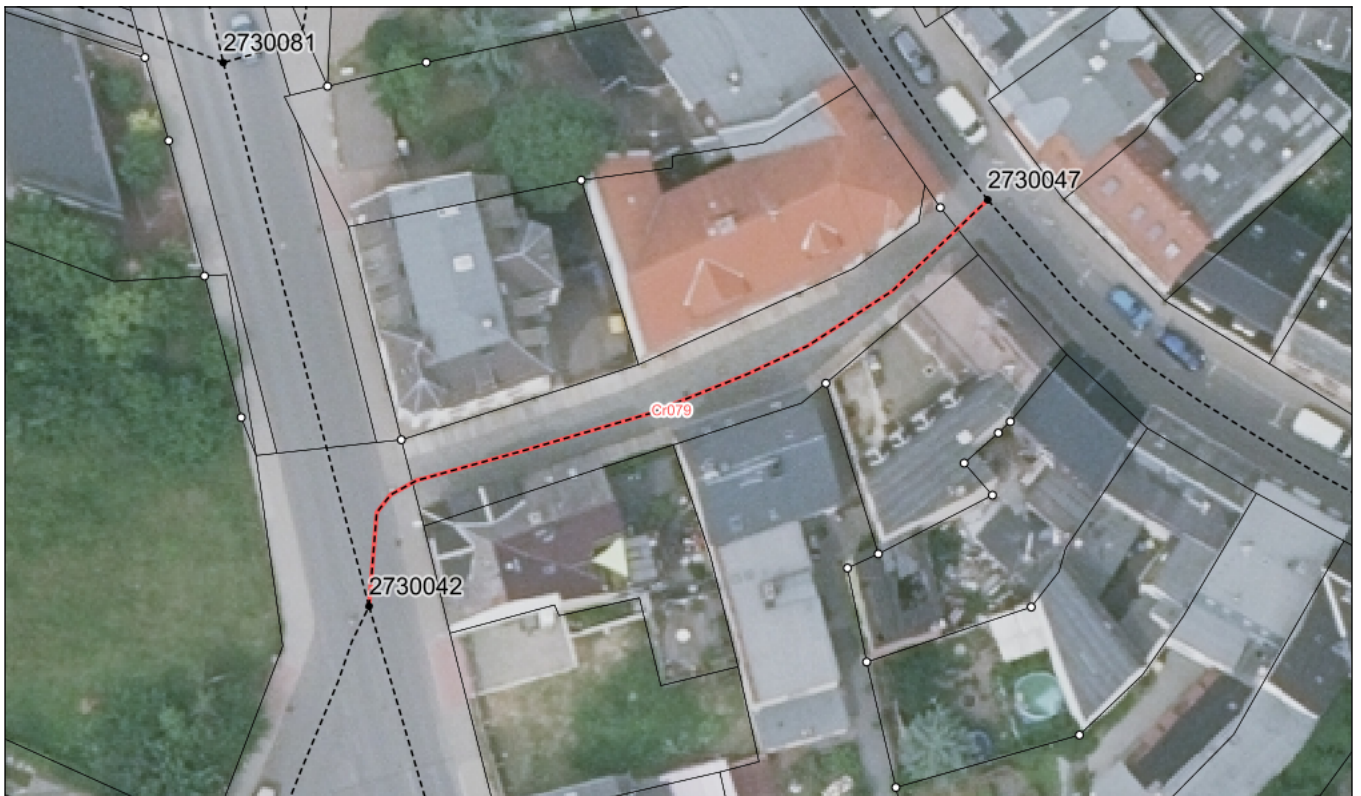

BESTANDSVERZEICHNIS

Straßennummer:
Cr079

Straßenschlüssel:
00281

des/der:

Stadt Crimmitschau

Bezeichnung der Straße:

Crimmitschau, Roßgasse

Straßenklasse:

Ortsstraße

Widmungsbeschränkung:

Abschnittsnr.	von	nach	Länge m	Baulast	Status
100	Knoten: 2730042 Robert-Koch-Platz Schulstraße	Knoten: 2730047 Silberstraße	61,5	Gemeinde	

Bezeichnung der Straße: Crimmitschau, Roßgasse	Straßennummer: Cr079
Bemerkungen: Aktualisierung	

betreffene Flurstücke (Gemarkung Flur, Flurstück): Crimmitschau 1579/1; Crimmitschau 1580
--