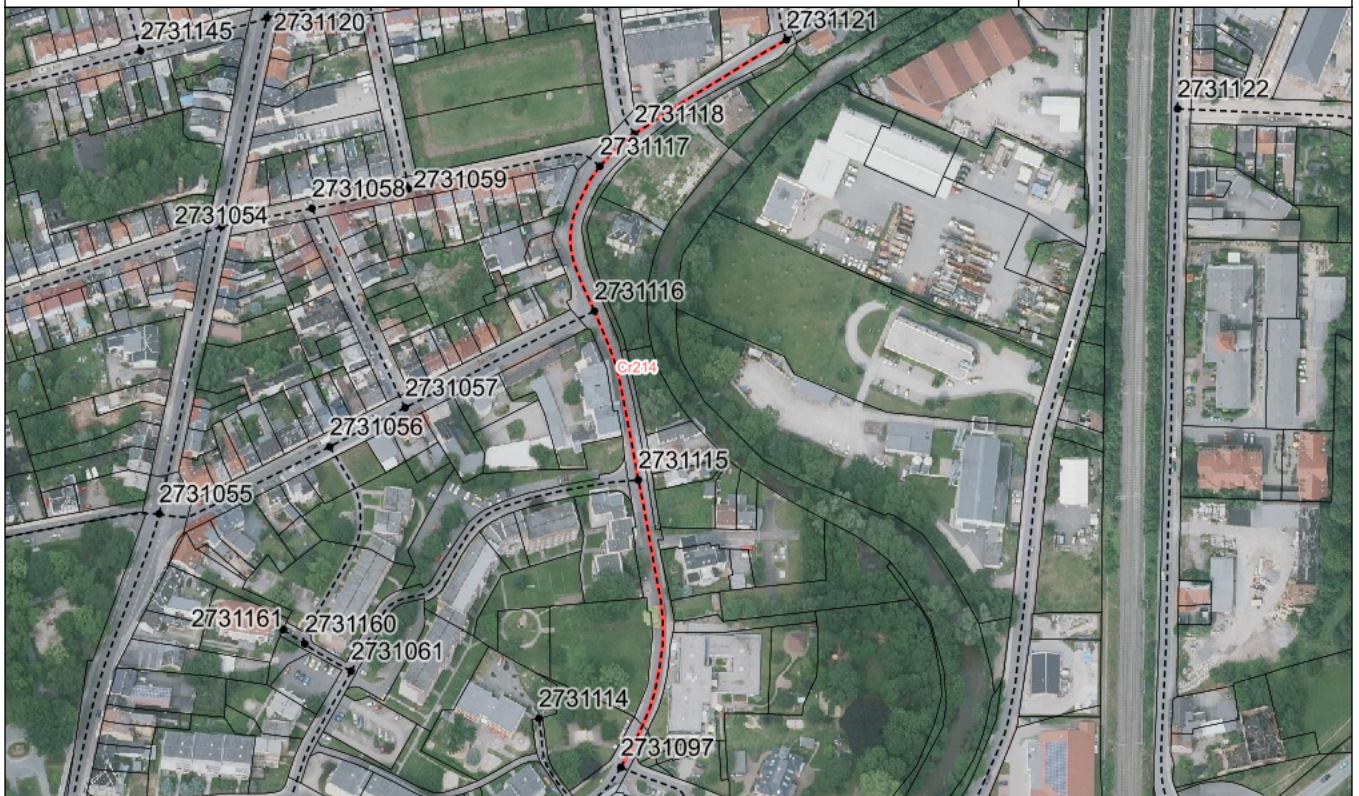

BESTANDSVERZEICHNIS

Straßennummer:

Cr214

Straßenschlüssel:

00342

des/der:

Stadt Crimmitschau

Bezeichnung der Straße:

Crimmitschau, Untere Mühlgasse

Straßenklasse:

Ortsstraße

Widmungsbeschränkung:

Abschnittsnr.	von	nach	Länge m	Baulast	Status
100	Knoten: 2731097 Mühlgasse Neumarktstraße	Knoten: 2731115 Webergasse	136,8	Gemeinde	
200	Knoten: 2731115 Webergasse	Knoten: 2731116 Friedrich-Engels- Straße	80,5	Gemeinde	
300	Knoten: 2731116 Friedrich-Engels- Straße	Knoten: 2731117 Rosa-Luxemburg- Straße	71,9	Gemeinde	
400	Knoten: 2731117 Rosa-Luxemburg- Straße	Knoten: 2731118 Erzbergerstraße	21,8	Gemeinde	
500	Knoten: 2731118 Erzbergerstraße	Knoten: 2731121 Hohlstraße Schützenplatz	82,3	Gemeinde	

Bezeichnung der Straße:

Crimmitschau, Untere Mühlgasse

Straßennummer:

Cr214

Bemerkungen:

Aktualisierung

betroffene Flurstücke (Gemarkung Flur, Flurstück):

Crimmitschau 1303/1; Crimmitschau 1303/2; Crimmitschau 1303/a; Crimmitschau 1345; Crimmitschau 1591/1;
Crimmitschau 1592/8; Crimmitschau 398/7; Crimmitschau 406/31; Crimmitschau 521/5; Crimmitschau 521/7;
Crimmitschau 525/2; Crimmitschau 527; Crimmitschau 530/a; Crimmitschau 530/b; Crimmitschau 531;
Crimmitschau 531/a