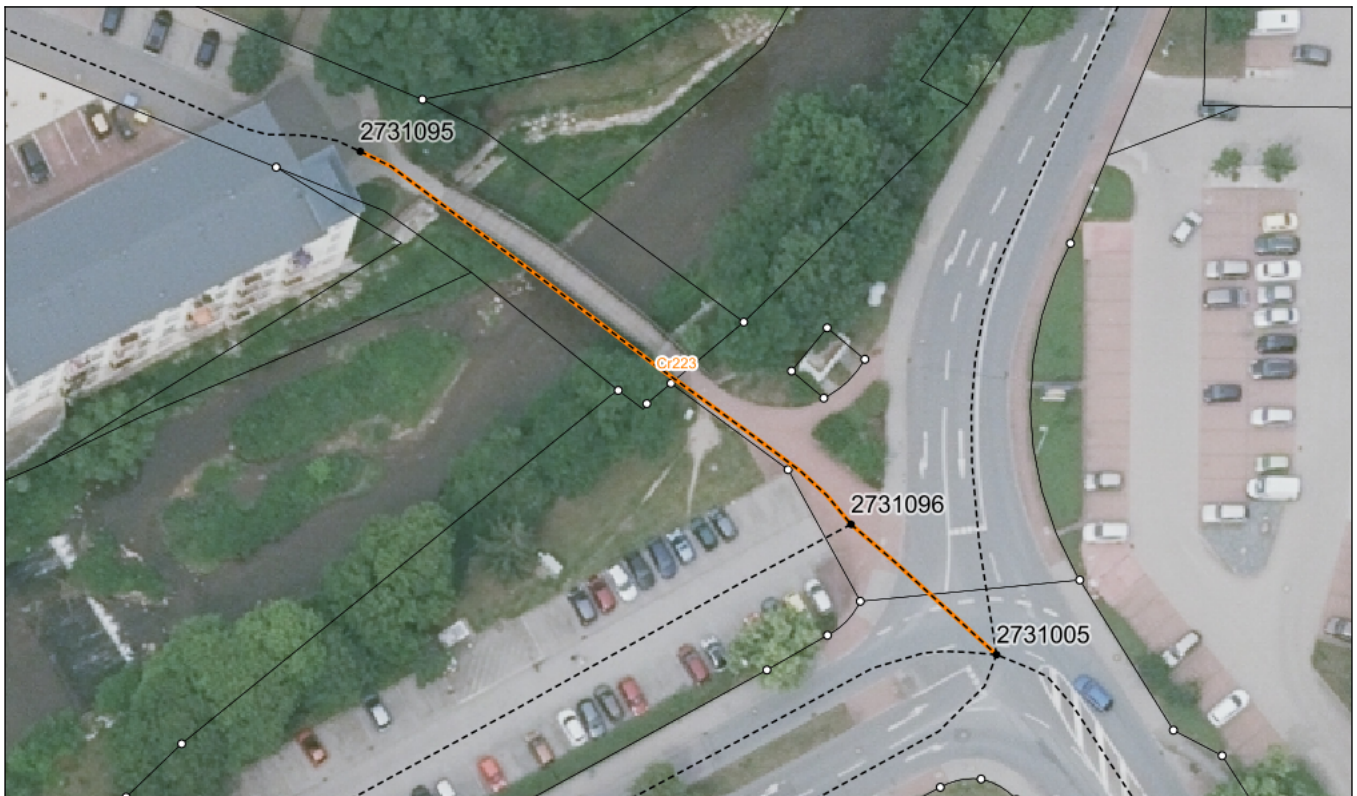

BESTANDSVERZEICHNIS

Straßennummer:

Cr223

Straßenschlüssel:

des/der:

Stadt Crimmitschau

Bezeichnung der Straße:

Crimmitschau, Verb.weg Neumarktstraße - Neumarkt

Straßenklasse:

beschränkt öffentliche Wege und Plätze

Widmungsbeschränkung:

Fußgänger und Radfahrer frei

Abschnittsnr.	von	nach	Länge m	Baulast	Status
100	Knoten: 2731095 Neumarktstraße	Knoten: 2731096 Parkplatz Neumarkt	63,8	Gemeinde	
200	Knoten: 2731096 Parkplatz Neumarkt	Knoten: 2731005 Amselstraße Neumarkt (S) Neumarktstraße (S)	20,2	Gemeinde	

Bezeichnung der Straße: Crimmitschau, Verb.weg Neumarktstraße - Neumarkt	Straßennummer: Cr223
Bemerkungen: Aktualisierung	

betreffene Flurstücke (Gemarkung Flur, Flurstück): Crimmitschau 519/5; Crimmitschau 630/9; Crimmitschau 631/6
--