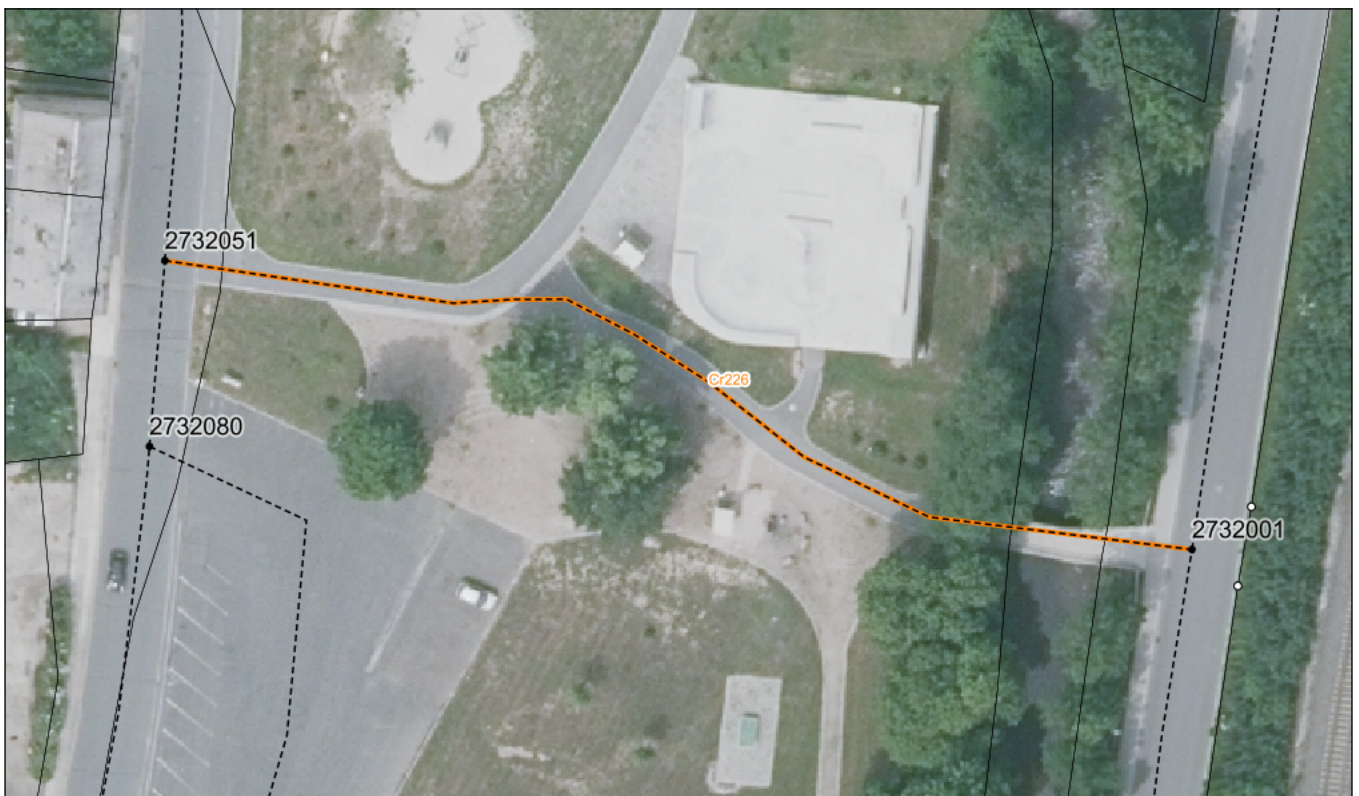

BESTANDSVERZEICHNIS

Straßennummer:
Cr226

Straßenschlüssel:

des/der:

Stadt Crimmitschau

Bezeichnung der Straße:

Crimmitschau, Verb.weg Schützenplatz - Amselstraße

Straßenklasse:

beschränkt öffentliche Wege und Plätze

Widmungsbeschränkung:

Fußgänger frei

Abschnittsnr.	von	nach	Länge m	Baulast	Status
100	Knoten: 2732051 Schützenplatz	Knoten: 2732001 Amselstraße	102,6	Gemeinde	

Bezeichnung der Straße: Crimmitschau, Verb.weg Schützenplatz - Amselstraße	Straßennummer: Cr226
Bemerkungen: Aktualisierung	

betreffene Flurstücke (Gemarkung Flur, Flurstück): Crimmitschau 1316; Crimmitschau 542/1; Crimmitschau 631/6
