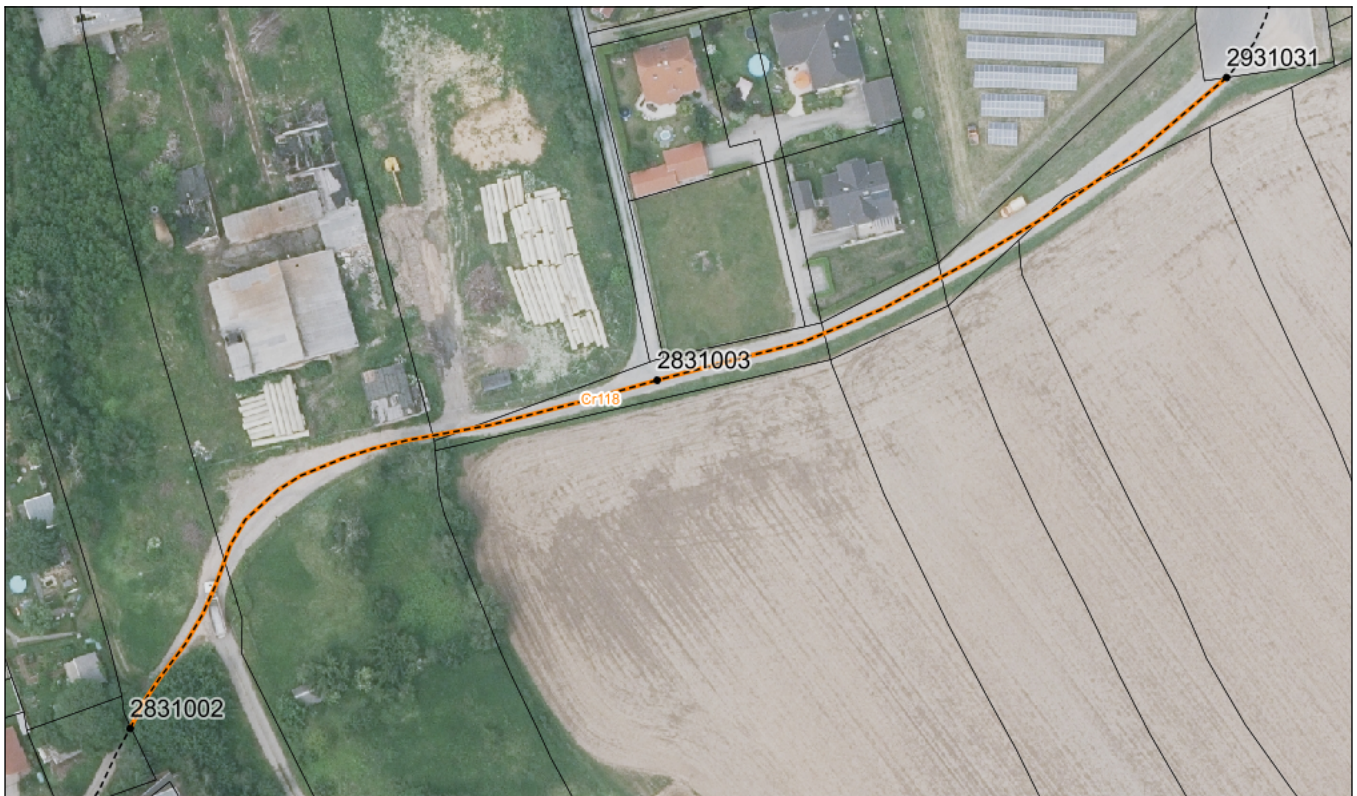

BESTANDSVERZEICHNIS

Straßennummer:

Cr118

Straßenschlüssel:

des/der:

Stadt Crimmitschau

Bezeichnung der Straße:

Crimmitschau, Verb.weg Ziegeleiweg - Harthauer Weg

Straßenklasse:

beschränkt öffentliche Wege und Plätze

Widmungsbeschränkung:

Anlieger frei

Abschnittsnr.	von	nach	Länge m	Baulast	Status
100	Knoten: 2831002 Ziegeleiweg	Knoten: 2831003	143,0	Gemeinde	
200	Knoten: 2931031 Harthauer Weg	Knoten: 2831003	137,2	Gemeinde	gewidmet/freigegeben

Bezeichnung der Straße: Crimmitschau, Verb.weg Ziegeleiweg - Harthauer Weg	Straßennummer: Cr118
Bemerkungen: Aktualisierung	

betreffene Flurstücke (Gemarkung Flur, Flurstück): Crimmitschau 1144/4; Crimmitschau 1153/3; Crimmitschau 1154/19; Crimmitschau 1154/6; Crimmitschau 1163/21; Crimmitschau 1163/23; Crimmitschau 1163/8; Crimmitschau 1175/3; Crimmitschau 1175/5; Crimmitschau 1184/6; Crimmitschau 1203/14; Crimmitschau 1238/6; Crimmitschau 1614/11; Crimmitschau 1614/13; Crimmitschau 1615
