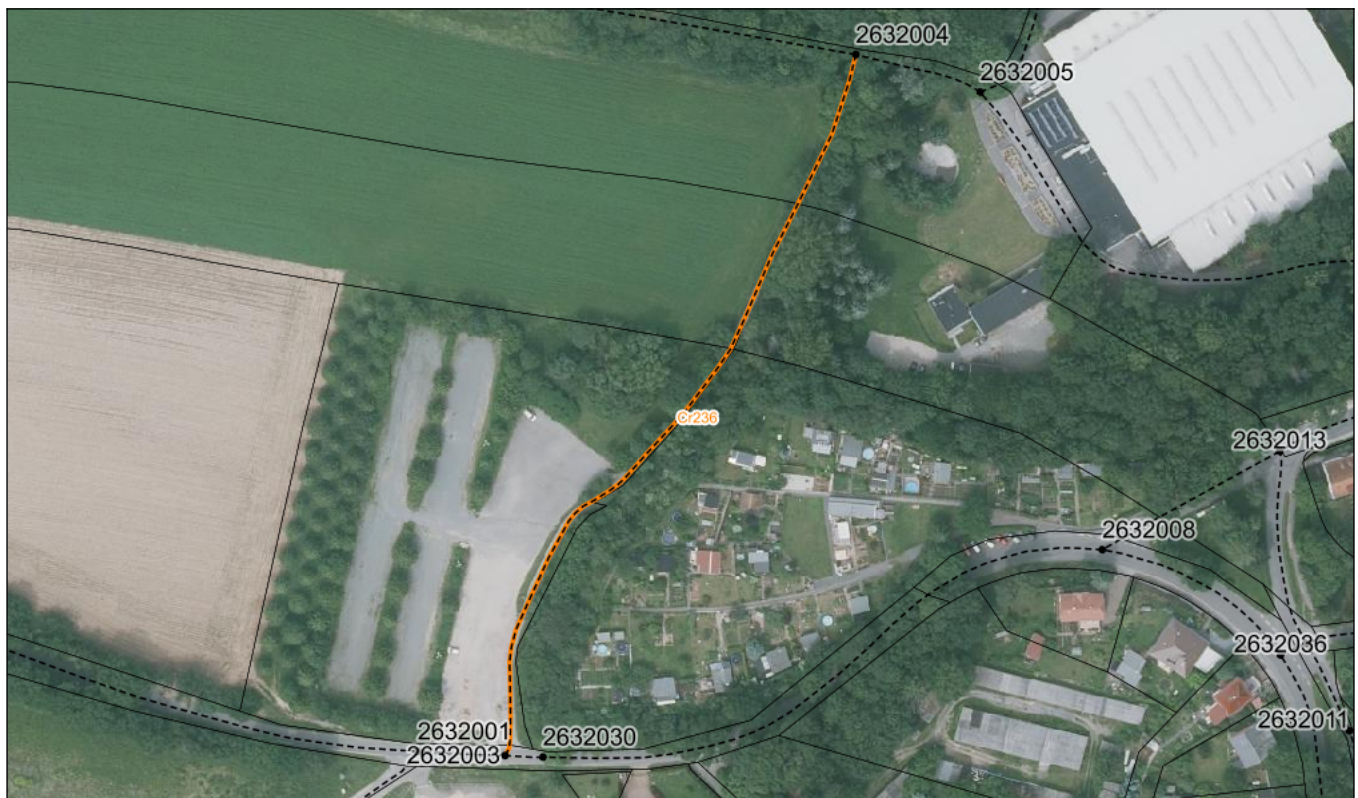

BESTANDSVERZEICHNIS

Straßennummer:
Cr236

Straßenschlüssel:

des/der:

Stadt Crimmitschau

Bezeichnung der Straße:

Crimmitschau, Weg am Parkplatz Kunsteisstadion

Straßenklasse:

beschränkt öffentliche Wege und Plätze

Widmungsbeschränkung:

Fußgänger frei

Abschnittsnr.	von	nach	Länge m	Baulast	Status
100	Knoten: 2632003 Zeitzer Straße (GV)	Knoten: 2632004 Verb.weg Zeitzer Straße - Straße zum Kunsteisstadion	260,7	Gemeinde	

Bezeichnung der Straße: Crimmitschau, Weg am Parkplatz Kunsteisstadion	Straßennummer: Cr236
Bemerkungen: Aktualisierung	

betreffene Flurstücke (Gemarkung Flur, Flurstück): Leitelshain 404; Leitelshain 406; Leitelshain 407; Leitelshain 408/4; Leitelshain 409/1; Leitelshain 432
