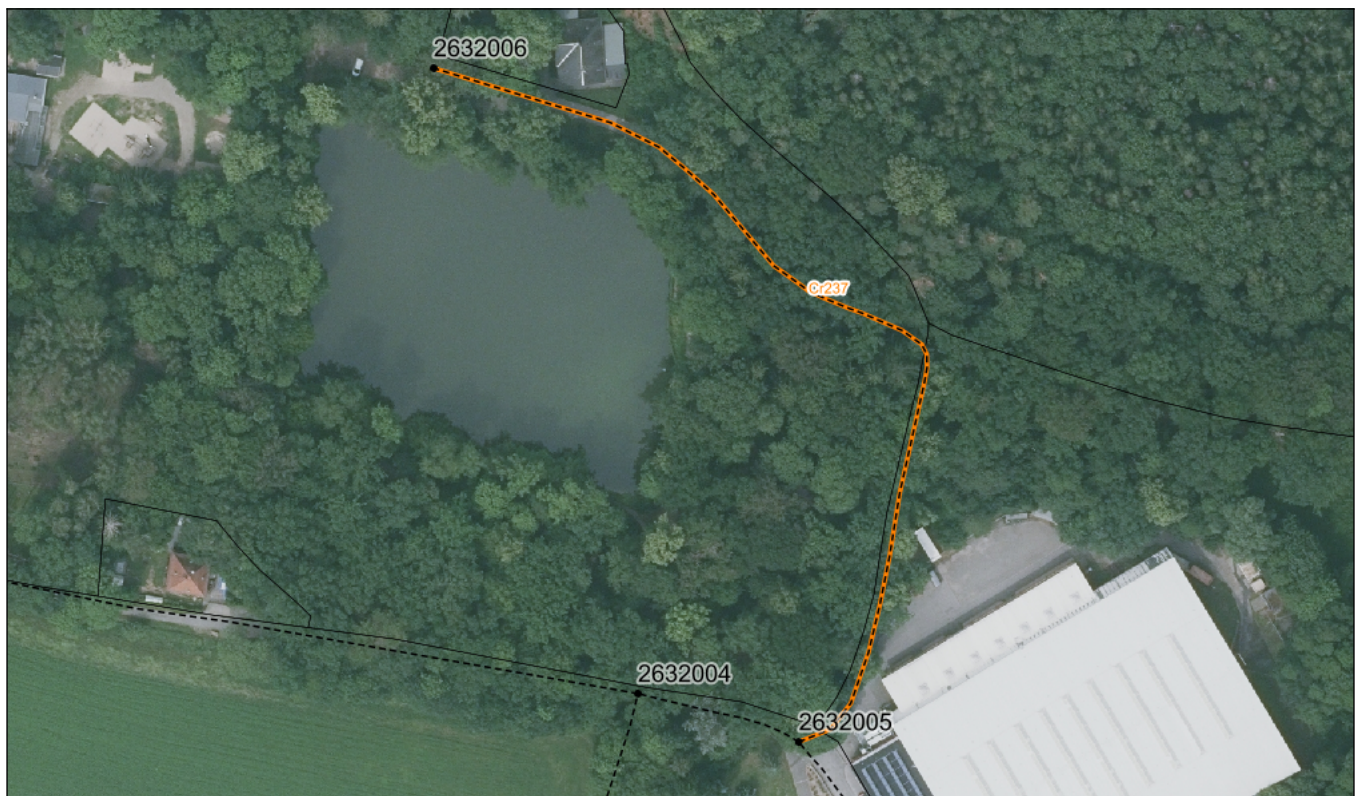

BESTANDSVERZEICHNIS

Straßennummer:
Cr237

Straßenschlüssel:

des/der:

Stadt Crimmitschau

Bezeichnung der Straße:

Crimmitschau, Weg zum Forsthaus

Straßenklasse:

beschränkt öffentliche Wege und Plätze

Widmungsbeschränkung:

Fußgänger und Radfahrer frei, Anlieger frei

Abschnittsnr.	von	nach	Länge m	Baulast	Status
100	Knoten: 2632005 Straße zum Kunsteisstadion Verb.weg Zeitzer	Knoten: 2632006	252,4	Gemeinde	

Bezeichnung der Straße: Crimmitschau, Weg zum Forsthaus	Straßennummer: Cr237
Bemerkungen: Aktualisierung	

betreffene Flurstücke (Gemarkung Flur, Flurstück): Leitelshain 399/1; Leitelshain 401/3; Leitelshain 401/4; Leitelshain 404
