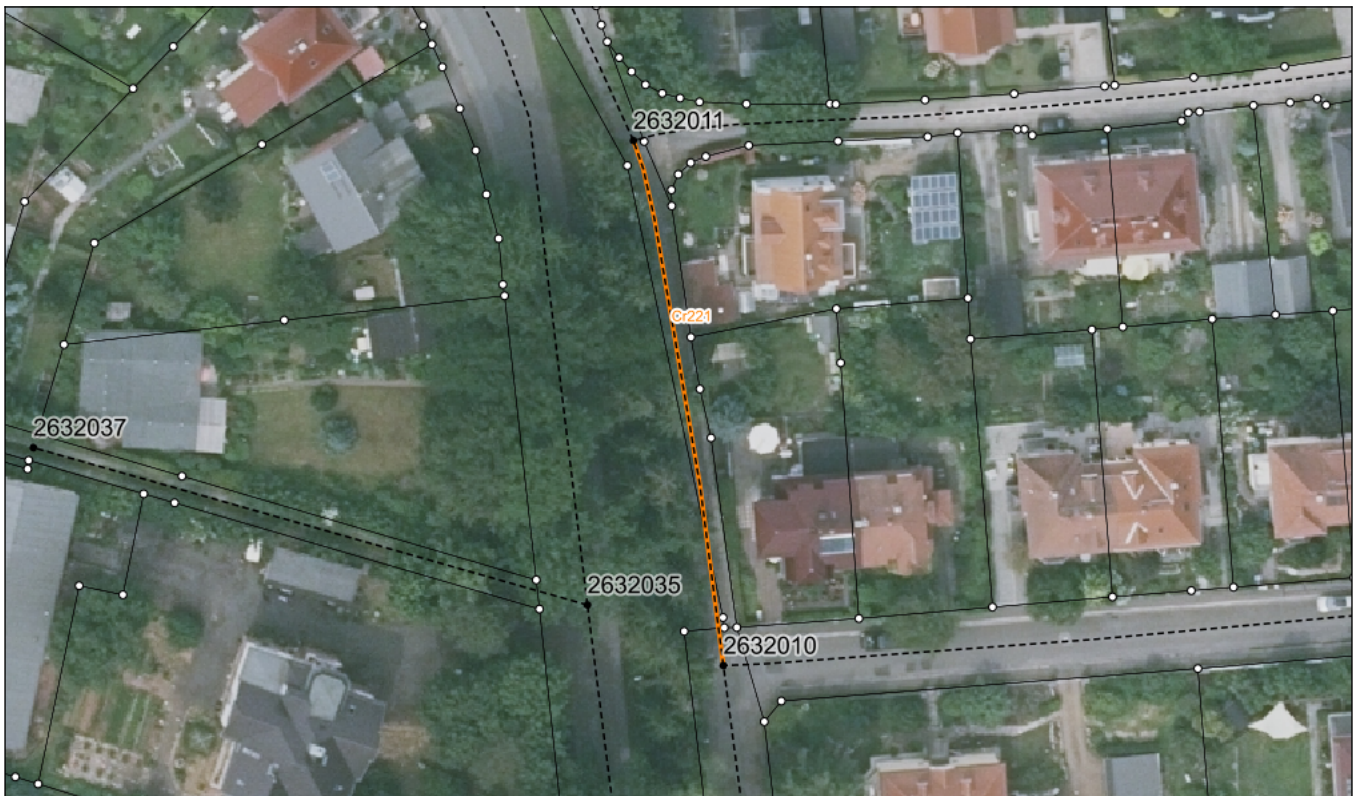

BESTANDSVERZEICHNIS

Straßennummer:
Cr221

Straßenschlüssel:
00381

des/der:

Stadt Crimmitschau

Bezeichnung der Straße:

Crimmitschau, Zeitzer Straße

Straßenklasse:

beschränkt öffentliche Wege und Plätze

Widmungsbeschränkung:

Fußgänger und Radfahrer frei

Abschnittsnr.	von	nach	Länge m	Baulast	Status
100	Knoten: 2632010 Kirschbergstraße Zeitzer Straße (O)	Knoten: 2632011 Mittelweg Zeitzer Straße (O)	59,5	Gemeinde	

Bezeichnung der Straße: Crimmitschau, Zeitzer Straße	Straßennummer: Cr221
Bemerkungen: Aktualisierung	

betreffene Flurstücke (Gemarkung Flur, Flurstück): Leitelshain 410/1; Leitelshain 410/f; Leitelshain 412/3; Leitelshain 431
--