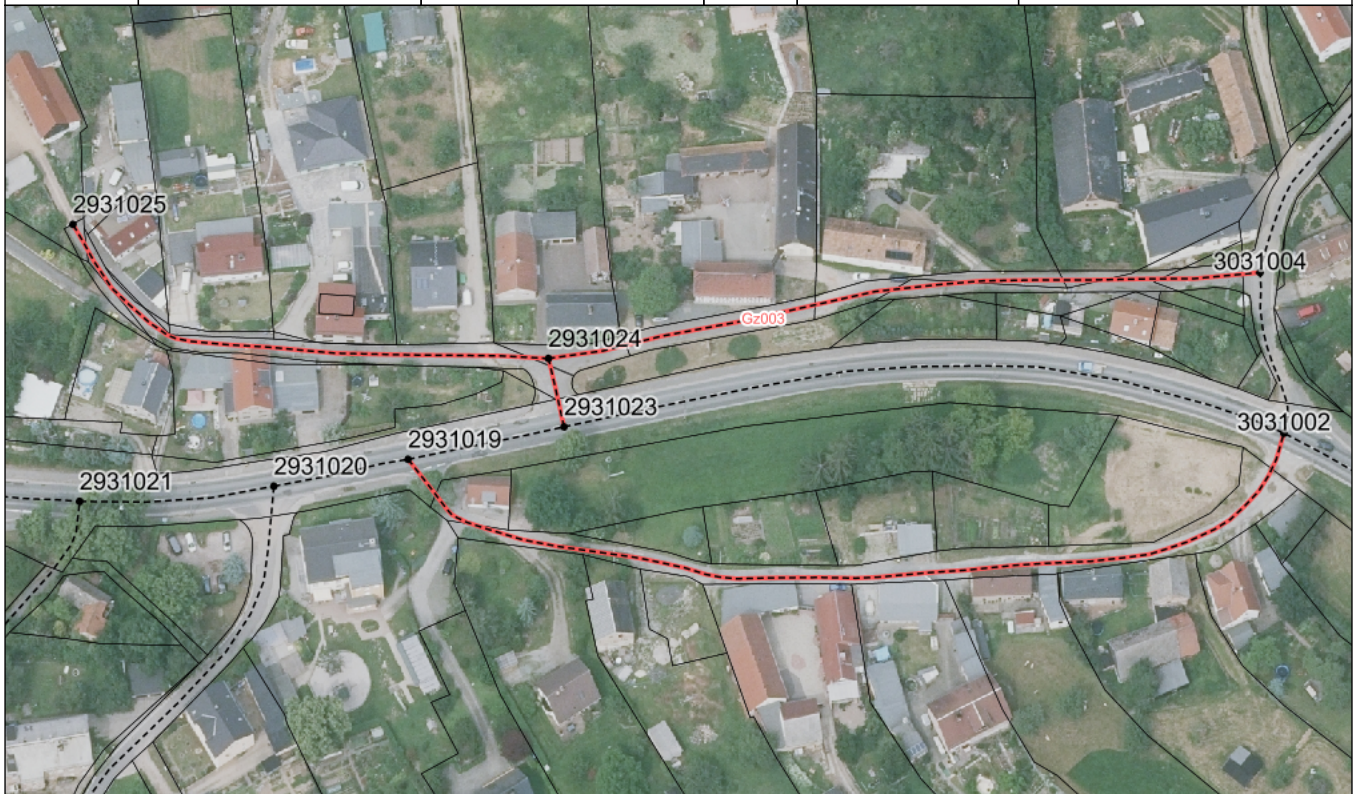

BESTANDSVERZEICHNIS

Straßennummer:

Gz003

Straßenschlüssel:

00111

des/der:

Stadt Crimmitschau

Bezeichnung der Straße:

Gablenz, Gablener Hauptstraße

Straßenklasse:

Ortsstraße

Widmungsbeschränkung:

Abschnittsnr.	von	nach	Länge m	Baulast	Status
100	Knoten: 2931023 Gablener Hauptstraße (S)	Knoten: 2931024	15,4	Gemeinde	
110	Knoten: 2931024	Knoten: 2931025	116,9	Gemeinde	
200	Knoten: 2931024	Knoten: 3031004 Sperlingsberg	158,6	Gemeinde	
300	Knoten: 2931019 Gablener Hauptstraße (S)	Knoten: 3031002 Gablener Hauptstraße (S) Sperlingsberg	213,8	Gemeinde	

Bezeichnung der Straße: Gablenz, Gablenzer Hauptstraße	Straßennummer: Gz003
Bemerkungen: Aktualisierung	

betreffene Flurstücke (Gemarkung Flur, Flurstück): Gablenz 146/6; Gablenz 150/8; Gablenz 154/10; Gablenz 154/11; Gablenz 157/5; Gablenz 157/6; Gablenz 157/8; Gablenz 158/8; Gablenz 158/9; Gablenz 160/4; Gablenz 160/5; Gablenz 47/3; Gablenz 48/4; Gablenz 48/5; Gablenz 49/1; Gablenz 507/3; Gablenz 509/3; Gablenz 510/16; Gablenz 510/17; Gablenz 510/19; Gablenz 510/27; Gablenz 510/5; Gablenz 510/6; Gablenz 510/8; Gablenz 51/2; Gablenz 54; Gablenz 55; Gablenz 60/1; Gablenz 78/1; Gablenz 78/2; Gablenz 79/4; Gablenz 79/5; Gablenz 79/7; Gablenz 82/5; Gablenz 84/4; Gablenz 84/6; Gablenz 86/7; Gablenz 87/1; Gablenz 89/4; Gablenz 89/6; Gablenz 90/1; Gablenz 90/2; Gablenz 90/3; Gablenz 90/c; Gablenz 90/d; Gablenz 91/1
--