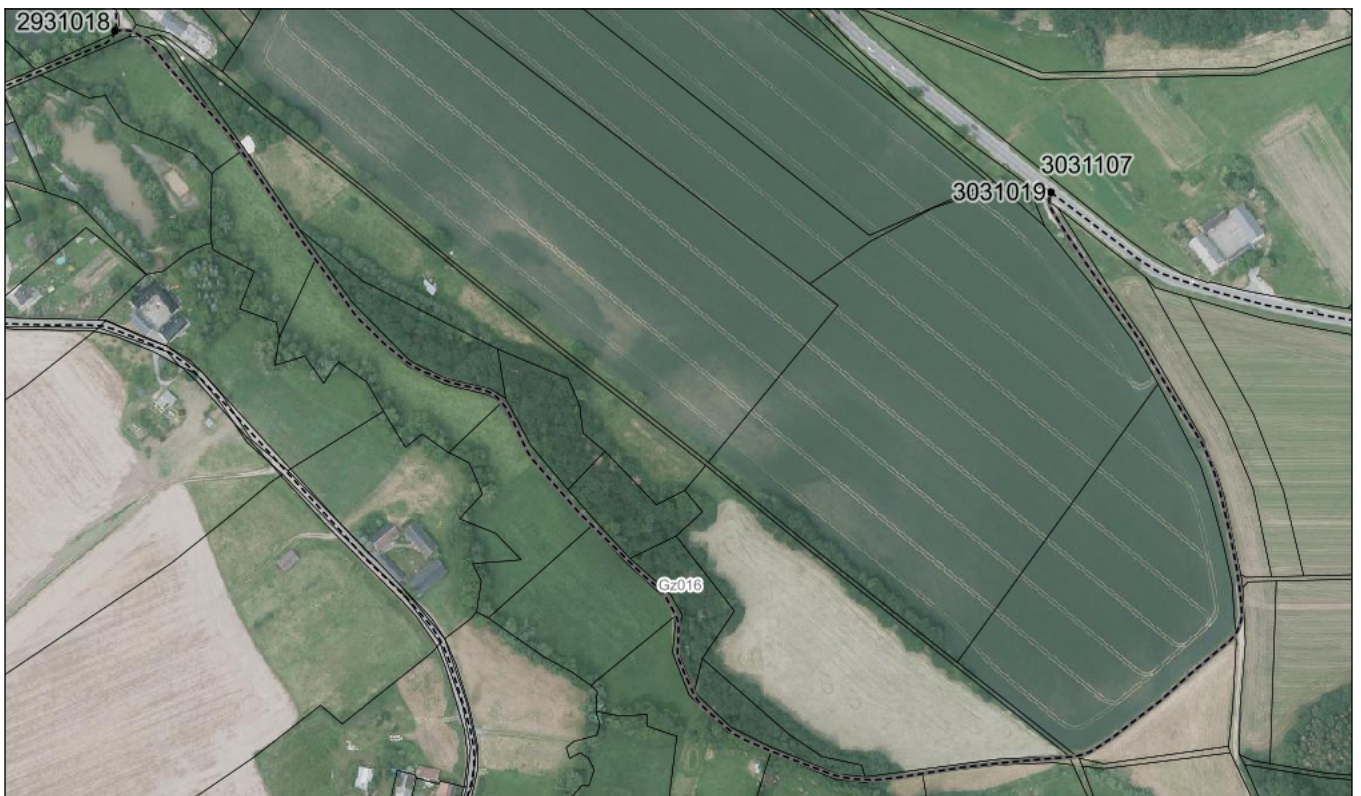

BESTANDSVERZEICHNIS

Straßennummer:
Gz016

Straßenschlüssel:

des/der:

Stadt Crimmitschau

Bezeichnung der Straße:

Gablenz, Weg zum Weißbach

Straßenklasse:

öffentliche Feld- und Waldwege

Widmungsbeschränkung:

Land- und Forstwirtschaft frei

Abschnittsnr.	von	nach	Länge m	Baulast	Status
100	Knoten: 2931018 Gerhard-Zwerenz- Weg	Knoten: 3031019 Gablenzer Hauptstraße (S)	1381,2	Gemeinde	

Bezeichnung der Straße: Gablenz, Weg zum Weißbach	Straßennummer: Gz016
Bemerkungen: Aktualisierung	

betreffene Flurstücke (Gemarkung Flur, Flurstück): Gablenz 509/22; Gablenz 557/1; Gablenz 562; Gablenz 563; Gablenz 570; Gablenz 633; Gablenz 634; Gablenz 635; Gablenz 643; Gablenz 644; Gablenz 646; Gablenz 647; Gablenz 649; Gablenz 650; Gablenz 651; Gablenz 652; Gablenz 678; Gablenz 680
